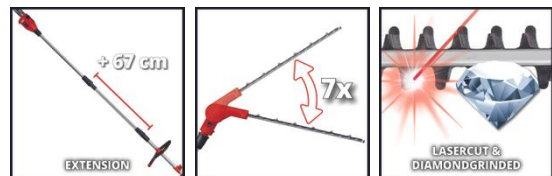

Einhell GE-LM 36/4in1 Li-Solo
Oberklasse 1,5
Heimwerker
Praxis 4/21
Preis/Leistung: gut

Logistische Daten

- Produktgewicht 4.5 kg
- Bruttogewicht Einzelverpackung 11.05 kg
- Maße Einzelverpackung 325 x 165 x 1110 mm
- Stück pro Exportkarton 2 STK
- Bruttogewicht Exportkarton 23 kg
- Maße Exportkarton 1140 x 350 x 350 mm
- Containermengen (20"/40"/40"HC) 380 | 788 | 920