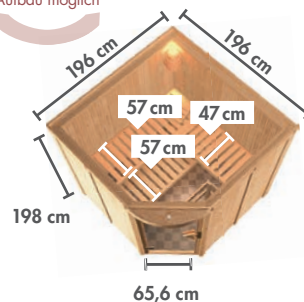

► **AUKURA** Eckeinstieg

BASISMODELL
(Maße B x T: 196 x 196 cm)

Ofen- ausstattung	
X ohne	50005
9 kW	50007
9 kW	59726
BIO 9 kW	56784

SPIEGELBARER
Aufbau möglich