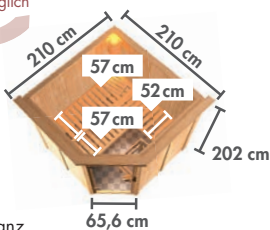

Zeichnung
und Maße
mit Dachkranz

WÄHLEN SIE IHRE WUNSCHTÜR – OHNE AUFPREIS

Mehr Informationen zu den Türvarianten
finden Sie auf Seite 26.

ENERGIESPAREND

- Wärmedämmte Holztür mit klarem Isolierglas
- Lichtausschnitt: ca. 161 x 24 cm
- Rollverschluss
- Hochwertiger lackierter Türgriff im KARIBU Design

CLASSIC

- 8 mm bronzierte Ganzglastür
- Hochwertiger lackierter Türgriff im KARIBU Design
- Türbeschläge mittels Exzenter justierbar
- Bewährte Magnetverschluss-technik

MODERN

- Hochwertige 8 mm Graphit-Ganzglastür
- Exklusiver Edelstahlgriff (außen) in moderner Optik. Wegen der Hitze besteht dieser innen aus hochwertigem Holz
- Türbeschläge in modernem Anthrazit sind mittels Exzenter justierbar
- Bewährte Magnetverschluss-technik

KLARGLAS

- Hochwertige 8 mm Klarglas-Ganzglastür
- Türbeschläge in modernem Anthrazit und mittels Exzenter justierbar
- Bewährte Magnetverschluss-technik