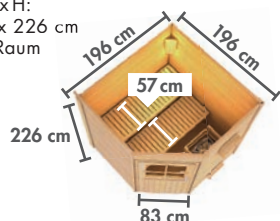

MODERN mit Klarglas-Lichtausschnitten
Abb. PEKKA terragrau mit Zubehör
(gegen Aufpreis)

Grundausrüstung
PEKKA / MIKKA

WÄHLEN SIE IHRE WUNSCHTÜR
mehr Infos auf Seite 79

► PEKKA

Maße BxTxH:
196 x 196 x 226 cm
Umbauter Raum
ca. 7,5 m³