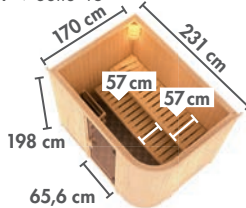

TITANIA 4 ▶ Seite 46

PARIMA 4 ▶ Seite 47