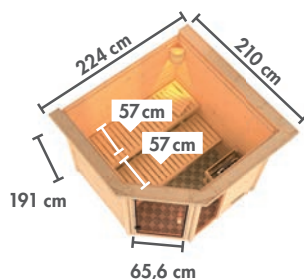

MASSIVHOLZSAUNEN 38 mm NIEDRIGE DECKENHÖHE

► **TABEA**

**OPTIMAL FÜR
NIEDRIGE
DECKEN**

WOODFEELING

Abb. TABEA mit Dachkranz und Zubehör (gegen Aufpreis)

**Grundausrüstung
TABEA**

► **TABEA** Eckeinstieg

	BASISMODELL (BxTxH: 196 x 196 x 187 cm)	DACHKRANZMODELL (BxTxH: 224 x 210 x 191 cm)
Ofenausstattung		
X ohne	6184	6185
9 kW	6814	6817
9 kW	6815	6818
BIO 9 kW	6816	6819