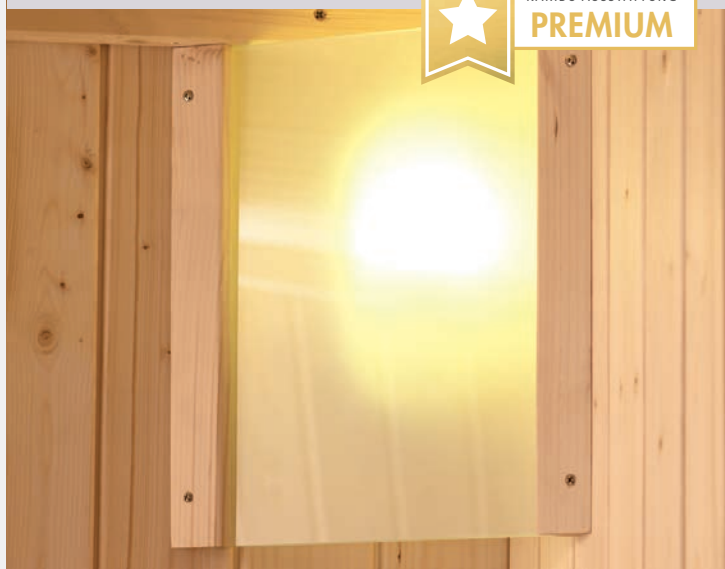

ZUBEHÖR-PAKET (6-teilig)

Art.-Nr. 47034

► SAUNALEUCHE ★ PREMIUM ★

- Einscheibensicherheitsglas, sandgestrahlt, mit Holzrahmen
- Nur zur Eckenmontage geeignet
- Größe (LxBxH): 26,9 x 30,4 x 2 cm
- Lieferung ohne Kabel und Leuchtmittel
- Wir empfehlen: Osram Halogen Classic E27 ECO A28 / 424