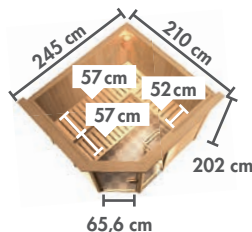

	BASISMODELL (Maße B x T: 231 x 196 cm)	DACHKRANZMODELL (Maße B x T: 245 x 210 cm)
Ofenausstattung		
X ohne	49442	49976
9 kW	59683	49977
9 kW	59684	59686
9 kW	59685	56762

Zeichnung und Maße mit Dachkranz