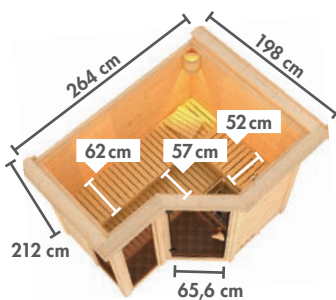

MASSIVHOLZSAUNEN 38 mm COMFORT

► **AMARA** Eckeinstieg

INKLUSIVE !
2 bronzierten
Ganzglas-
fenstern

Abb. AMARA mit Dachkranz und Zubehör
(gegen Aufpreis): Saunaleuchte Premium

Grundausrüstung
AMARA

Zeichnung
und Maße
mit Dachkranz