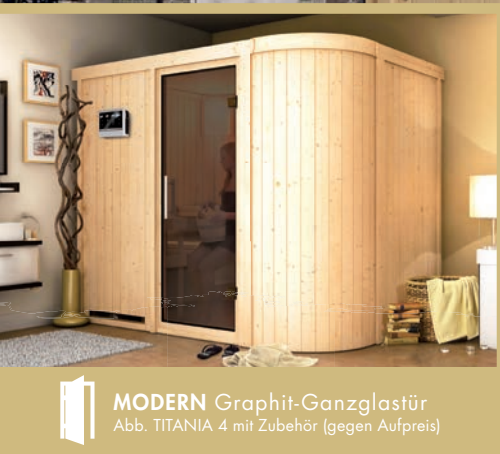

MODERN Graphit-Ganzglastür
Abb. TITANIA 4 mit Zubehör (gegen Aufpreis)

Abb. TITANIA 4 mit Zubehör (gegen Aufpreis)

Grundausrüstung TITANIA 4

- Ofen: 2x
- Bänke: 1x
- Stühle: 1x
- Tür: 1x