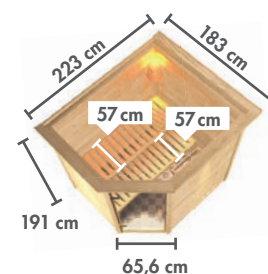

Zeichnung und Maße mit Dachkranz