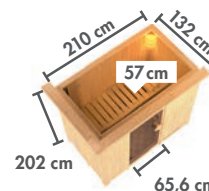

Inkl. eines Tritts
ca. 43 cm breit
Zeichnung
und Maße
mit Dachkranz

SPARSETS WÄHLEN UND VORTEILE GENIEßEN

SPARSET

1. SAUNA VARIADO
  inkl. Grundausrüstung
2. DACHKRANZ
3. 4,5 kW BIO-KOMBIOFEN
  inkl. externer Steuerung

4. ZUBEHÖRPAKET CLASSIC
5. SAUNALEUCHE CLASSIC

Art.-Nr. 16375