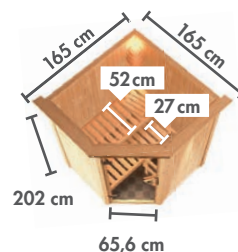

Zeichnung und Maße mit Dachkranz