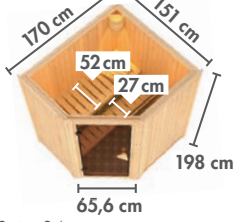

▶ ALLES AUF EINEN BLICK

▶ SAUNEN MIT 68 mm WANDSTÄRKE*

▶ MULTIFUNKTIONSSAUNEN

AVA ▶ Seite 24

ASTA ▶ Seite 25

NORIN ▶ Seite 28

LARIN ▶ Seite 29

TAURIN ▶ Seite 30