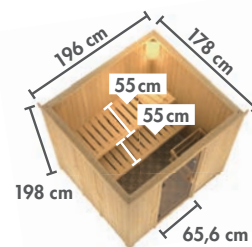

▶ TROMSÖ Fronteinstieg

BASISMODELL
(BxTxH: 196 x 178 x 198 cm)

Ofen- ausstattung	Art.-Nr.
X ohne	6191
4,5 kW	17273
4,5 kW	17274
4,5 kW	17275

TÜRPOSITION
in der Front variabel

Zeichnung und Maße
ohne Dachkranz