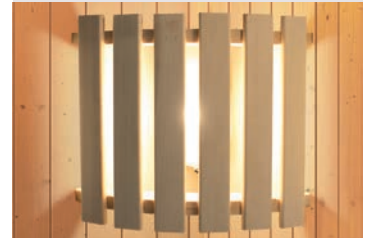

SAUNALEUCHE MODERN
Art.-Nr. 59853