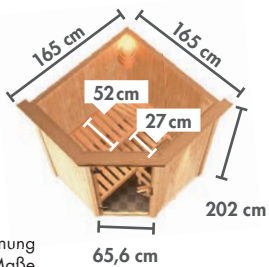

Zeichnung
und Maße
mit Dachkranz

SPARSETS WÄHLEN UND VORTEILE GENIEßEN

SPARSET

1. SAUNA NANJA
  inkl. Grundausstattung
2. DACHKRANZ
3. 3,6 kW BIO-KOMBIOFEN
  inkl. externer Steuerung EASY

4. ZUBEHÖRPAKET CLASSIC
5. GESCHENKPAKET DÜFTE

Art.-Nr. 56831