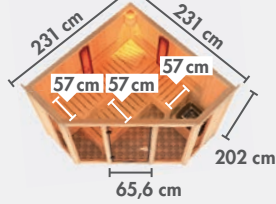

▶ ALLES AUF EINEN BLICK

▶ SAUNEN MIT 68 mm WANDSTÄRKE*

▶ MULTIFUNKTIONSSAUNEN

AVA ▶ Seite 24

ASTA ▶ Seite 25

NORIN ▶ Seite 28

LARIN ▶ Seite 29

TAURIN ▶ Seite 30