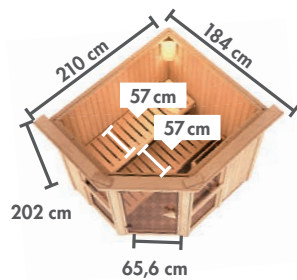

Grundausstattung
AMELIA 1

Zeichnung
und Maße
mit Dachkranz

► AMELIA 1 Eckeinstieg

BASISMODELL

(Maße B x T: 196 x 170 cm)

DACHKRANZMODELL

(Maße B x T: 210 x 184 cm)

Ofen- ausstattung	BASISMODELL	DACHKRANZMODELL
X ohne	66743	66747
9 kW	66744	66748
9 kW	66745	66749
BIO 9 kW	66746	66750