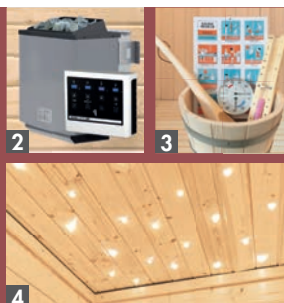

WIR GEBEN DEN BIENEN RAUM ZUM LEBEN!

Pro verkaufter CORTONA geben wir 400 Bienen ein sicheres Zuhause!

! INKLUSIVE
2 Fenster, Regal-systeme, Dachkranz, 3 Kopfstützen, Ofenschutzgitter, Rückenlehnen und Bankblenden

Grundausrüstung CORTONA

- 2x
- 3x
- 2x
- 3x

MASSIVHOLZSAUNEN 38 mm – PREMIUM

► **CORTONA** Eckeinstieg

DACHKRANZMODELL
(Maße B x T: 224 x 210 cm)

Ofenausstattung	
X ohne	39813
9 kW	46993
9 kW	59768
9 kW	56822

SPARSETS WÄHLEN UND VORTEILE GENIEßEN

SPARSET

1. SAUNA CORTONA inkl. Grundausrüstung
2. 9 kW BIO-KOMBIOFEN inkl. externer Steuerung EASY

3. ZUBEHÖRPAKET CLASSIC
4. STERNENHIMMEL

Art.-Nr. 56823

WEITERES ZUBEHÖR FINDEN SIE AB S. 103