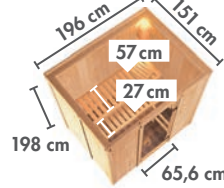

BODIN ▶ Seite 32