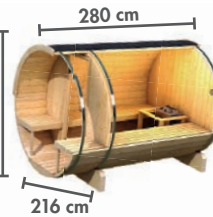

► FASSSAUNA 2

Tonnendach, naturbelassen
Außenmaß: 205 x 273 cm
Umbauter Raum: 5,8 m³
Inkl. Terrasse

216 cm