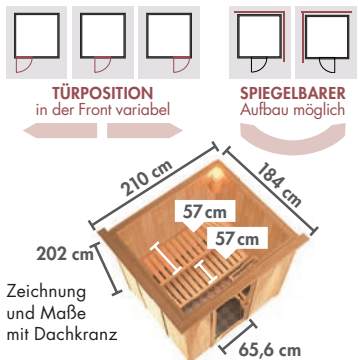

BASISMODELL (Maße B x T: 196 x 170 cm)

DACHKRANZMODELL (Maße B x T: 210 x 184 cm)

Ofen-ausstattung								
X ohne	75690	59638	75698	85594	75691	47115	75699	85599
4,5 kW	16549	16573	16599	16621	16558	16581	16616	16628
4,5 kW	16556	16574	16604	16624	16559	16582	16617	16629
BIO 4,5 kW	16557	16576	16615	16625	16560	16597	16620	16630

WÄHLEN SIE IHRE WUNSCHTÜR – OHNE AUFPREIS

Mehr Informationen zu den Türvarianten finden Sie auf Seite 26.

ENERGIESPAREND

- Wärmedämmte Holztür mit klarem Isolierglas
- Lichtausschnitt: ca. 161 x 24 cm
- Rollverschluss
- Hochwertiger lackierter Türgriff im KARIBU Design

CLASSIC

- 8 mm bronzierte Ganzglastür
- Hochwertiger lackierter Türgriff im KARIBU Design
- Türbeschläge mittels Exzenter justierbar
- Bewährte Magnetverschluss-technik

MODERN

- Hochwertige 8 mm Graphit-Ganzglastür
- Exklusiver Edelstahlgriff (außen) in moderner Optik. Wegen der Hitze besteht dieser innen aus hochwertigem Holz
- Türbeschläge in modernem Anthrazit sind mittels Exzenter justierbar
- Bewährte Magnetverschluss-technik

KLARGLAS

- Hochwertige 8 mm Klarglas-Ganzglastür
- Türbeschläge in modernem Anthrazit und mittels Exzenter justierbar
- Bewährte Magnetverschluss-technik