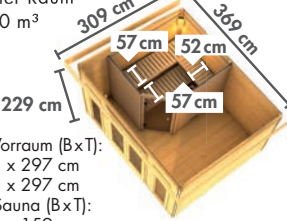

► MAINBURG 2 ^{NEU}

Maße B x T x H: 369 x 309 x 229 cm
Umbauter Raum
ca. 23,0 m³