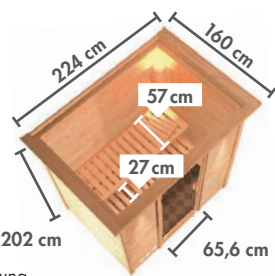

Zeichnung und Maße mit Dachkranz

WÄHLEN SIE IHRE WUNSCHTÜR – OHNE AUFPREIS

Mehr Informationen zu den Türvarianten finden Sie auf Seite 26.

ENERGIESPAREND

- Wärmedämmte Holztür mit klarem Isolierglas
- Lichtausschnitt: ca. 161 x 24 cm
- Rollverschluss
- Hochwertiger lackierter Türgriff im KARIBU Design

CLASSIC

- 8 mm bronzierte Ganzglastür
- Hochwertiger lackierter Türgriff im KARIBU Design
- Türbeschläge mittels Exzenter justierbar
- Bewährte Magnetverschluss-technik

MODERN

- Hochwertige 8 mm Graphit-Ganzglastür
- Exklusiver Edelstahlgriff (außen) in moderner Optik. Wegen der Hitze besteht dieser innen aus hochwertigem Holz
- Türbeschläge in modernem Anthrazit sind mittels Exzenter justierbar
- Bewährte Magnetverschluss-technik

KLARGLAS

- Hochwertige 8 mm Klarglas-Ganzglastür
- Türbeschläge in modernem Anthrazit und mittels Exzenter justierbar
- Bewährte Magnetverschluss-technik