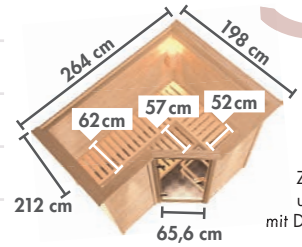

Zeichnung
und Maße
mit Dachkranz

WÄHLEN SIE IHRE WUNSCHTÜR – OHNE AUFPREIS

ENERGIESPAREND

- Wärmedämmte Holztür mit klarem Isolierglas
- Lichtausschnitt: ca. 161 x 24 cm
- Rollverschluss
- Hochwertiger lackierter Türgriff im KARIBU Design