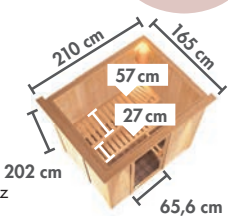

Zeichnung und Maße mit Dachkranz

BASISMODELL (Maße B x T: 196 x 151 cm)

DACHKRANZMODELL (Maße B x T: 210 x 165 cm)

Ofenausstattung								
X ohne	75629	47829	75650	85578	75630	47113	75651	85582
4,5 kW	16411	16443	16455	16461	16440	16446	16458	16464
4,5 kW	16416	16444	16456	16462	16441	16447	16459	16465
BIO 4,5 kW	16439	16445	16457	16463	16442	16448	16460	16466