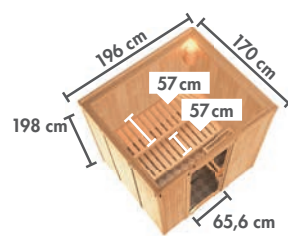

MEHR ZUBEHÖR FÜR IHRE WOHLFÜHLOASE

KLIMAMESSSTATION PREMIUM
Art.-Nr. 46715

RÜCKENLEHNE ERGONOMISCH
Art.-Nr. 46707

LED-FARBLICHT 320 x 240 x 38 mm
Art.-Nr. 66568

WEITERES ZUBEHÖR FINDEN SIE AB S. 103

unverbindlich. Änderungen und Irrtümer sind möglich und bleiben vorbehalten. Alle Daten sowie Abbildungen können vom Original abweichen. Alle Maße sind von Außenkante zu Außenkante gemessen. Da Holz ein Naturprodukt ist sind Abweichungen im cm-Bereich möglich.

SYSTEMSAUNEN 68 mm – TRADITIONELL