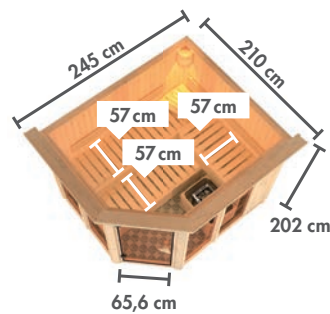

HELLER INNENRAUM !
durch großzügige
Fensterelemente

Abb. AINUR mit Dachkranz und Zubehör
(gegen Aufpreis): Saunaleuchte Modern

Grundausstattung
AINUR

SPIEGELBARER
Aufbau möglich

Zeichnung und Maße
mit Dachkranz