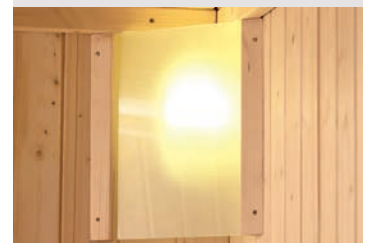

Art.-Nr. 56831

SAUNALEUCHE PREMIUM
Art.-Nr. 46727

PLUG & PLAY SAUNEN SYSTEMSAUNEN 68 mm

► **TONJA** Eckeinstieg

CLASSIC
Bronzierte Ganzglastür

PLATZ-SPAREND
durch praktischen Eckeinstieg

Abb. TONJA mit Dachkranz und Zubehör (gegen Aufpreis): Saunaleuchte Premium und Bodenrost