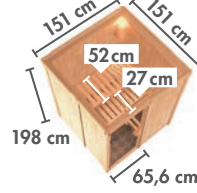

▶ ALLES AUF EINEN BLICK

▶ SAUNEN MIT 68 mm WANDSTÄRKE*

▶ MULTIFUNKTIONSSAUNEN

AVA ▶ Seite 24

ASTA ▶ Seite 25

NORIN ▶ Seite 28

LARIN ▶ Seite 29

TAURIN ▶ Seite 30