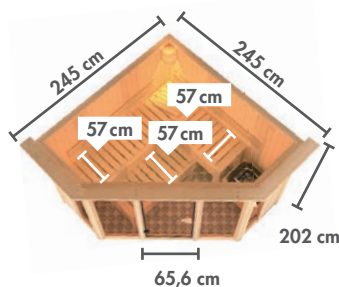

Zeichnung und Maße mit Dachkranz