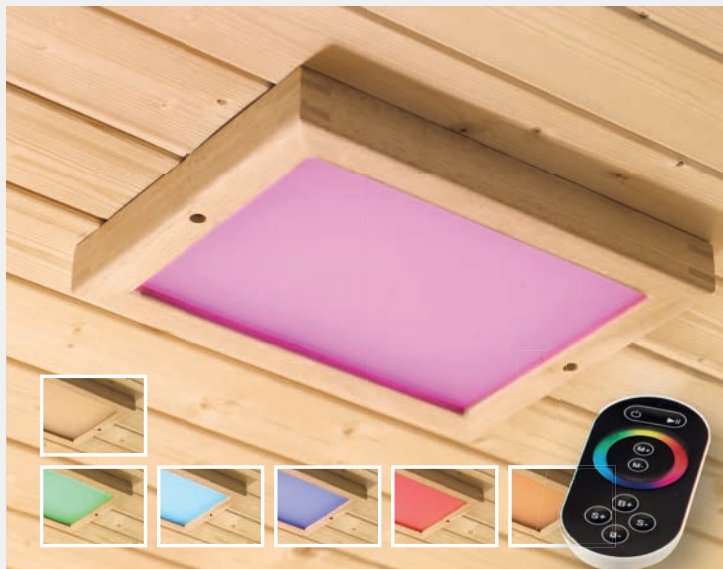

► LED-FARBLICHT (320 x 240 x 38 mm)

Bei diesem Farblicht, mit seiner besonders hohen Leuchtkraft, können mit der Funksteuerung Farbverläufe automatisch oder einzeln gewählt werden. Beleuchten Sie die Sauna in Ihren Lieblingsfarben!

- Für Infrarotkabinen und Saunen
- Bis 6 m² Raumfläche
- Bis 110 °C Raumtemperatur
- Holzrahmen aus Erlenholz
- Leistungsaufnahme: 31 Watt
- Sanfter Farbübergang von 7 verschiedenen Farbtönen
- Automatischer Farbablauf oder einzeln anwählbar
- Einfache Decken- oder Wandmontage
- Moderne, hochwertige Funk-Fernbedienung mit Touch-Funktion
- Lieferumfang: LED-Lampe, Netzgerät, LED-Controller, Funk-Fernbedienung
- **Nicht für Saunahäuser geeignet.**

HINWEIS: Die Fernbedienung nicht mit in die Sauna nehmen.

Art.-Nr. 66568