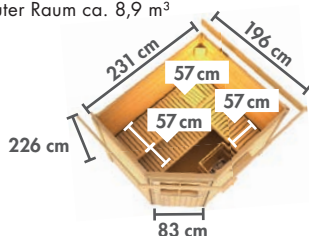

► MIKKA

Maße BxTxH: 231 x 196 x 226 cm
Umbauter Raum ca. 8,9 m³