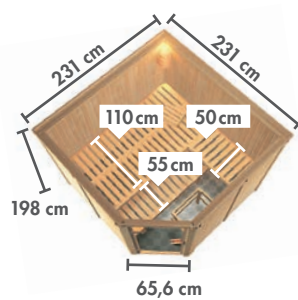

Zeichnung und Maße
ohne Dachkranz

MEHR ZUBEHÖR FÜR IHRE WOHLFÜHLOASE

GESCHENKPAKET (5 Düfte à 100 ml)
Art.-Nr. 20551

KOPFSTÜTZE ECO
Art.-Nr. 27312

STERNENHIMMEL
Art.-Nr. 56421

WEITERES ZUBEHÖR FINDEN SIE AB S. 103

unverbindlich. Änderungen und Irrtümer sind möglich und bleiben vorbehalten. Alle Daten sowie Abbildungen können vom Original abweichen. Alle Maße sind von Außenkante zu Außenkante gemessen. Da Holz ein Naturprodukt ist sind Abweichungen im cm-Bereich möglich.