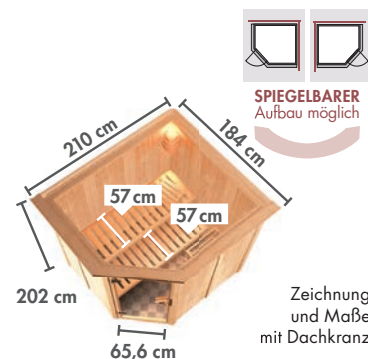

Zeichnung und Maße mit Dachkranz

WÄHLEN SIE IHRE WUNSCHTÜR – OHNE AUFPREIS

ENERGIESPAREND

- Wärmegedämmte Holztür mit klarem Isolierglas
- Lichtausschnitt: ca. 161 x 24 cm
- Rollverschluss
- Hochwertiger lackierter Türgriff im KARIBU Design