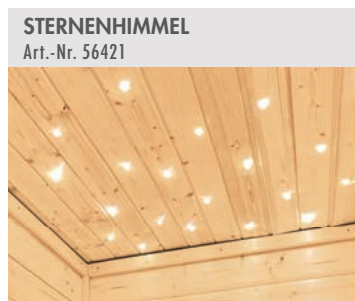

MEHR ZUBEHÖR FÜR IHRE WOHLFÜHLOASE