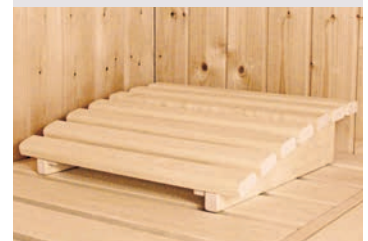

SYSTEMSAUNEN 68 mm AKTIONSSAUNEN ▶ KOTKA / NYBRO

! ATTRAKTIVE
Inneneinrichtung
aus Holz

Abb. KOTKA mit Zubehör (gegen Aufpreis):
Saunaleuchte Modern und Kopfstütze Classic

Grundausrüstung
KOTKA / NYBRO

CLASSIC Bronzierte Ganzglastür
Abb. NYBRO mit Zubehör (gegen Aufpreis):
Saunaleuchte Modern