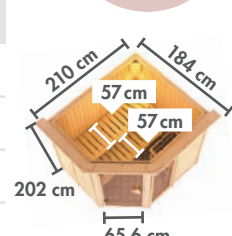

Zeichnung und Maße
mit Dachkranz

► FIONA 2 Eckeinstieg

SPIEGELBARER
Aufbau möglich

BASISMODELL (Maße B x T: 196 x 170 cm) **DACHKRANZMODELL** (Maße B x T: 210 x 184 cm)

Ofen- ausstattung	BASISMODELL (Maße B x T: 196 x 170 cm)	DACHKRANZMODELL (Maße B x T: 210 x 184 cm)
X ohne	52595	49972
9 kW	59679	49973
9 kW	59681	59678
BIO 9 kW	59682	56760