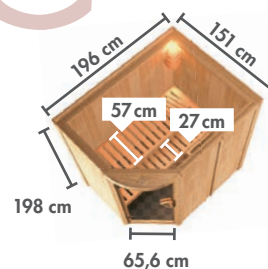

► **LAVEA** Eckeinstieg

BASISMODELL
(Maße B x T: 151 x 196 cm)

Ofen- ausstattung	
X ohne	49988
4,5 kW	16788
4,5 kW	16789
BIO 4,5 kW	16790

SPIEGELBARER
Aufbau möglich