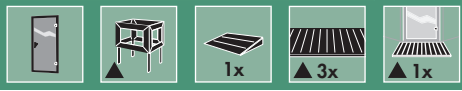

► SAHIB 2 Eckeinstieg

CLASSIC
Bronzierte Ganzglastür

HIER GEHT'S ZUM
AUFBAUVIDEO:

! INKLUSIVE
einer dritten
Bankliege

Abb. SAHIB 2 mit Dachkranz und Zubehör
(gegen Aufpreis): Saunaleuchte Premium

Grundausrüstung
SAHIB 2