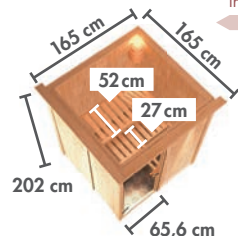

Zeichnung und Maße mit Dachkranz

WÄHLEN SIE IHRE WUNSCHTÜR – OHNE AUFPREIS

ENERGIESPAREND

- Wärme gedämmte Holz tür mit klarem Isolierglas
- Lichtausschnitt: ca. 161 x 24 cm
- Rollverschluss
- Hochwertiger lackierter Türgriff im KARIBU Design