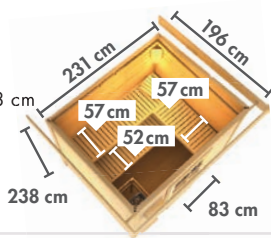

► NELLA

Maße B x T x H:
231 x 196 x 238 cm
Umbauter Raum
ca. 9,6 m³

Farbe / Ausführung	Art.-Nr.
ohne Ofen	86858
9 kW Ofen ext. Strg.	86796
9 kW Bio-Kombiofen ext. Strg.	86797
ohne Ofen	27081
9 kW Ofen ext. Strg.	27082
9 kW Bio-Kombiofen ext. Strg.	27083
ohne Ofen	86853
9 kW Ofen ext. Strg.	86767
9 kW Bio-Kombiofen ext. Strg.	86774
ohne Ofen	35242
9 kW Ofen ext. Strg.	35243
9 kW Bio-Kombiofen ext. Strg.	35244