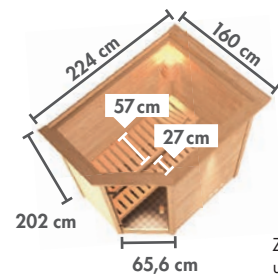

Zeichnung
und Maße
mit Dachkranz

MEHR ZUBEHÖR FÜR IHRE WOHLFÜHLOASE

ERGONOMISCHE KOPFSTÜTZE
Art.-Nr. 59454

ZUBEHÖRPAKET CLASSIC (6-teilig)
Art.-Nr. 47034

LED-FARBBLICHT 320 x 240 x 38 mm
Art.-Nr. 66568

**WEITERES
ZUBEHÖR
FINDEN SIE
AB S. 103**