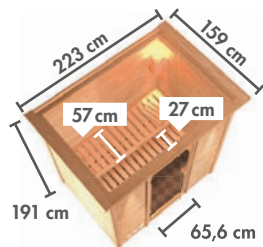

Zeichnung
und Maße
mit Dachkranz