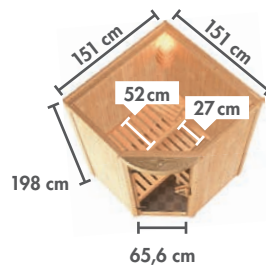

Zeichnung und Maße ohne Dachkranz
Nicht als Dachkranzmodell erhältlich

► **ASMADA** Eckeinstieg

BASISMODELL
(Maße B x T: 151 x 151 cm)

Ofen- ausstattung	
X ohne	49984
4,5 kW	16781
4,5 kW	16786
BIO 4,5 kW	16787