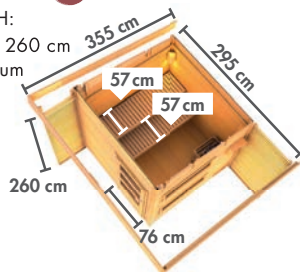

► SVANTE NEU

Maße B x T x H:
230 x 230 x 260 cm
Umbauter Raum
ca. 11,8 m³