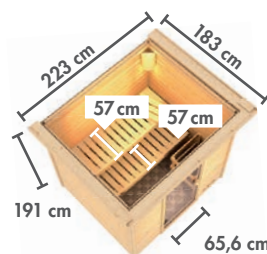

Zeichnung und Maße mit Dachkranz