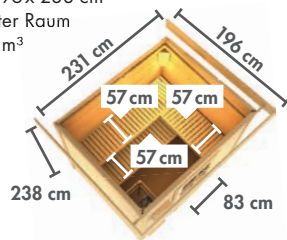

Grundausrüstung
NORGE

WÄHLEN SIE IHRE WUNSCHTÜR
mehr Infos auf Seite 79

► NORGE

Maße BxTxH:
231 x 196 x 238 cm
Umbauter Raum
ca. 9,6 m³

Tür	Farbe / Ausführung	Art.-Nr.
	ohne Ofen	86200
	9 kW Ofen ext. Strg.	86203
	9 kW Bio-Kombiofen	86204
	ohne Ofen	86205
	9 kW Ofen ext. Strg.	86208
	9 kW Bio-Kombiofen	86209
	ohne Ofen	27213
	9 kW Ofen ext. Strg.	27215
	9 kW Bio-Kombiofen	27216