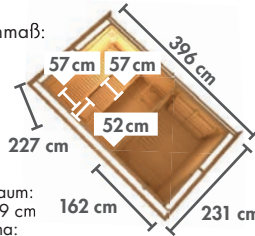

► SKROLLAN 3 MIT VORRAUM

Maße BxTxH: 369 x 231 x 227 cm

Umbauter Raum

ca. 19,1 m³

Fensteraußenmaß:

122 x 42 cm

Innenmaß Vorraum:
BxT: 162 x 219 cm
Innenmaß Sauna:
BxT: 219 x 219 cm

Tür	Farbe / Ausführung	Art.-Nr.
[Icon]	ohne Ofen	86304
	9 kW Ofen ext. Strg.	86306
	9 kW Bio-Kombiofen	86307
[Icon]	ohne Ofen	86308
	9 kW Ofen ext. Strg.	86311
	9 kW Bio-Kombiofen	86312
[Icon]	ohne Ofen	86309
	9 kW Ofen ext. Strg.	6118
	9 kW Bio-Kombiofen	6119
[Icon]	ohne Ofen	36341
	9 kW Ofen ext. Strg.	36342
	9 kW Bio-Kombiofen	36343