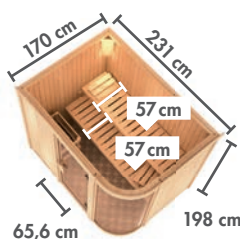

- 1x [Icon: Sanduhr]
- 2x [Icon: Holzbank]
- 1x [Icon: Hygrometer]

► PARIMA 4 Fronteinstieg

BASISMODELL
(Maße B x T: 231 x 170 cm)

Ofenausstattung		
X ohne		52691
9 kW		57022
9 kW		59695
9 kW		57024

Zeichnung und Maße ohne Dachkranz
Nicht als Dachkranzmodell erhältlich