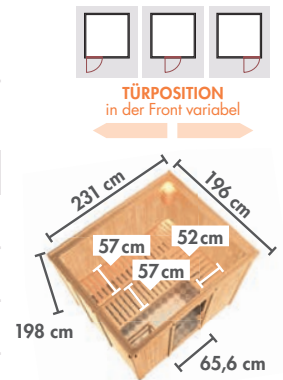

Zeichnung und Maße
ohne Dachkranz