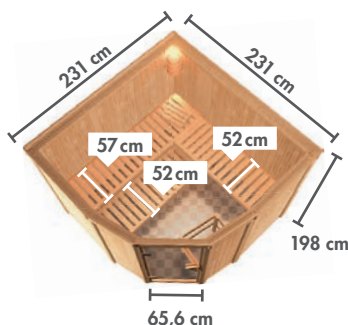

SYSTEMSAUNEN 68 mm EXKLUSIV

► **SIMARA 3** Eckeinstieg

Grundausrüstung
SIMARA 3

SYSTEMSAUNEN 68 mm – EXKLUSIV

► SIMARA 3 Eckeinstieg

BASISMODELL
(Maße B x T: 231 x 231 cm)

Ofenausstattung	
X ohne	26721
9 kW	46893
9 kW	59670
BIO 9 kW	56770

Zeichnung und Maße ohne Dachkranz
Nicht als Dachkranzmodell erhältlich

MEHR ZUBEHÖR FÜR IHRE WOHLFÜHLOASE

STERNENHIMMEL
Art.-Nr. 56421

SAUNADUFT

Kokos-Vanille	49587
Lemongras	49585
Latschenkiefer	25941
Fichtennadel	25937
Eukalyptus/Menthol	25936
Orange	27116
Limette/Papaya/Zitrone	27117
Lavendel	27118
Rustikal rauchig	36569

WEITERES
ZUBEHÖR
FINDEN SIE
AB S. 103