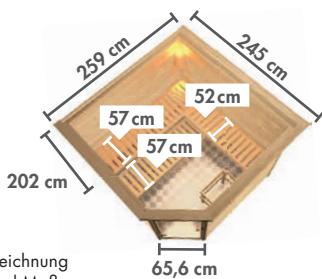

Zeichnung und Maße mit Dachkranz

BASISMODELL
(BxTxH:231 x 231 x 198 cm)

DACHKRANZMODELL
(BxTxH:259 x 245 x 202 cm)

Ofenausstattung								
X ohne	71490	71491	71447	80963	71446	71492	71448	80964
9 kW	86672	86681	86691	86698	86677	86686	86695	86701
9 kW	86674	86683	86692	86699	86678	86687	86696	86702
BIO 9 kW	86675	86684	86693	86700	86680	86688	86697	86703

WÄHLEN SIE IHRE WUNSCHTÜR – OHNE AUFPREIS

Mehr Informationen zu den Türvarianten finden Sie auf Seite 26.

ENERGIESPAREND

- Wärmedämmte Holztür mit klarem Isolierglas
- Lichtausschnitt: ca. 161 x 24 cm
- Rollverschluss
- Hochwertiger lackierter Türgriff im KARIBU Design

CLASSIC

- 8 mm bronzierte Ganzglastür
- Hochwertiger lackierter Türgriff im KARIBU Design
- Türbeschläge mittels Exzenter justierbar
- Bewährte Magnetverschluss-technik

MODERN

- Hochwertige 8 mm Graphit-Ganzglastür
- Exklusiver Edelstahlgriff (außen) in moderner Optik. Wegen der Hitze besteht dieser innen aus hochwertigem Holz
- Türbeschläge in modernem Anthrazit sind mittels Exzenter justierbar
- Bewährte Magnetverschluss-technik

KLARGLAS

- Hochwertige 8 mm Klarglas-Ganzglastür
- Türbeschläge in modernem Anthrazit und mittels Exzenter justierbar
- Bewährte Magnetverschluss-technik