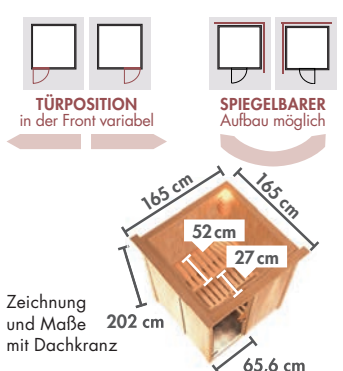

ENERGIESPAREND
Wärmedämmt mit Isolierglas

WÄHLEN SIE IHRE WUNSCHTÜR

MIT 4,5 kW-OFEN !
- Perfekt für kleine Kabinen
- Energiesparend & kostengünstiger

SAUNASPAß !
auf kleinem Raum

CLASSIC Bronzierte-Ganzglastür
Abb. NORIN mit Dachkranz und Zubehör
(gegen Aufpreis)

Abb. NORIN mit Dachkranz und Zubehör
(gegen Aufpreis): Saunaleuchte Premium und Bodenrost

Grundausrüstung NORIN

- 2x
- 1x
-
-

► NORIN Fronteinstieg

BASISMODELL
(Maße B x T: 151 x 151 cm)

DACHKRANZMODELL
(Maße B x T: 165 x 165 cm)