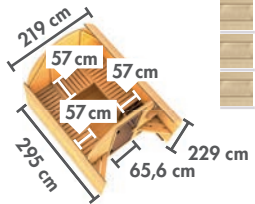

► FASSHAUS 2

Maße B x T x H:
219 x 295 x 229 cm
Umbauter Raum ca. 10,0 m³

Farbe / Ausführung	Art.-Nr.
ohne Ofen	27450
9 kW Ofen ext. Strg.	27451
9 kW Bio-Kombiofen ext. Strg.	27452

7x Innenmaß Sauna:
B x T: 211 x 216 cm