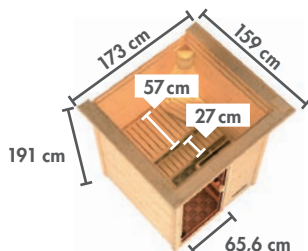

Zeichnung und Maße mit Dachkranz

MASSIVHOLZSAUNEN 38 mm NIEDRIGE DECKENHÖHE

► **SELENA / JELLA**

**OPTIMAL FÜR
NIEDRIGE
DECKEN**

Abb. JELLA mit Zubehör (gegen Aufpreis)

**Grundausrüstung
SELENA / JELLA**

- Glasglastür
- Tisch
- 2x Bänke