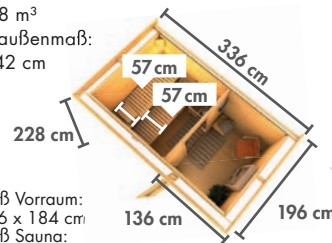

Grundausrüstung
SKROLLAN 1

WÄHLEN SIE IHRE WUNSCHTÜR
mehr Infos auf Seite 79

► SKROLLAN 1 MIT VORRAUM

Maße BxTxH: 336 x 196 x 228 cm

Umbauter Raum

ca. 12,8 m³

Fensteraußenmaß:

122 x 42 cm