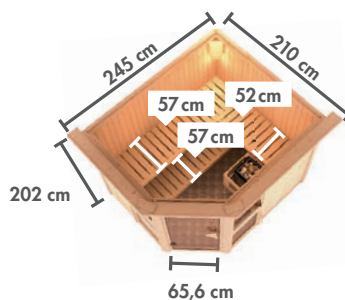

Zeichnung und Maße mit Dachkranz

MEHR ZUBEHÖR FÜR IHRE WOHLFÜHLOASE

BLUETOOTH-LAUTSPRECHER
Art.-Nr. 25907

SAUNALEUCHE CLASSIC
Art.-Nr. 46725

FARBLICHTANWENDUNG
Art.-Nr. 58507

WEITERES ZUBEHÖR FINDEN SIE AB S. 103

unverbindlich. Änderungen und Irrtümer sind möglich und bleiben vorbehalten. Alle Daten sowie Abbildungen können vom Original abweichen. Alle Maße sind von Außenkante zu Außenkante gemessen. Da Holz ein Naturprodukt ist sind Abweichungen im cm-Bereich möglich.