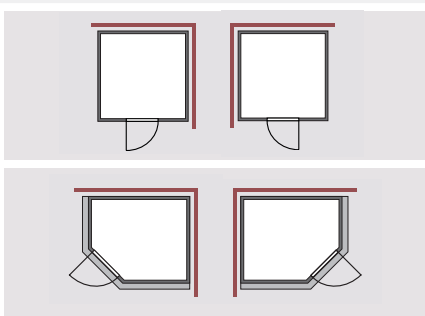

ALLES AUF EINEN BLICK

Dank unserer Symbole erhalten Sie schnell und einfach einen Überblick über die Ausstattungseigenschaften der einzelnen Saunen.

MEHR FLEXIBILITÄT MIT UNSEREN AUFBAU-VARIATIONEN

**SPIEGELBARER
Aufbau möglich**

SPIEGELBARER AUFBAU

Die gekennzeichneten Saunen können sowohl in der linken, als auch in der rechten Ecke des Raumes positioniert werden. Der Aufbau dieser Saunen ist komplett spiegelbar.