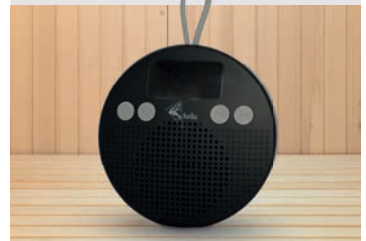

BLUETOOTH-LAUTSPRECHER

Art.-Nr. 25907