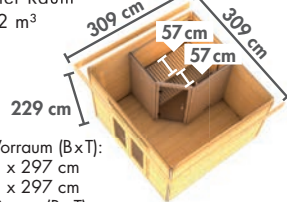

► MAINBURG 1 ^{NEU}

Maße B x T x H: 309 x 309 x 229 cm
Umbauter Raum
ca. 19,2 m³

Innenmaß Vorraum (B x T):
SET A 128 x 297 cm
SET B 101 x 297 cm
Innenmaß Sauna (B x T):
SET A 185 x 159 cm
SET B 219 x 185 cm