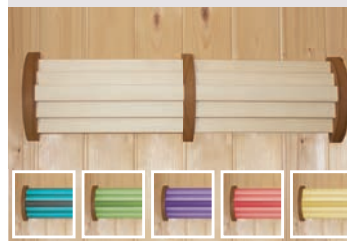

FARBLICHTANWENDUNG
Art.-Nr. 58507