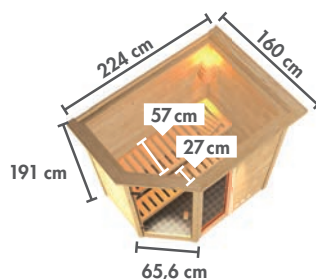

Zeichnung
und Maße
mit Dachkranz