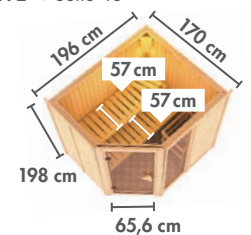

FIONA 2 ▶ Seite 48