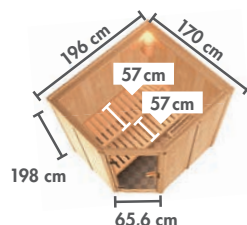

RAL 7035

INNEN NATURBELASSEN

Abb. SIIRIN lichtgrau mit Zubehör (gegen Aufpreis): Bodenrost

Grundausstattung SIIRIN

- 1x
- 2x

► SIIRIN Eckeinstieg

BASISMODELL
(Maße B x T: 196 x 170 cm)

Ofenausstattung	
X ohne	35213
4,5 kW	35216
4,5 kW	35217
4,5 kW	35218