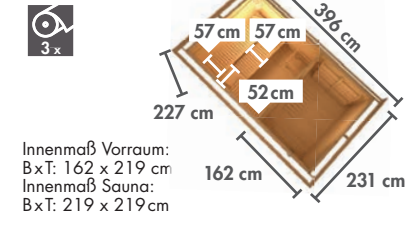

MILCHGLAS
mit Milchglas-Lichtausschnitten
Abb. SKROLLAN 3 mit Vorraum

WÄHLEN SIE IHRE WUNSCHTÜR
mehr Infos auf Seite 79

► SKROLLAN 3 MIT VORRAUM

Maße BxTxH: 369 x 231 x 227 cm
Umbauter Raum
ca. 19,1 m³
Fenstermaß Ø 84 cm