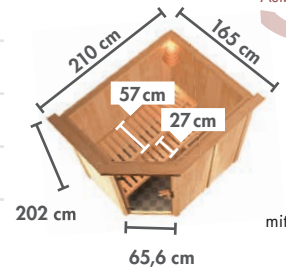

► SAJA Eckeinstieg

BASISMODELL
(Maße B x T: 151 x 196 cm)

DACHKRANZMODELL
(Maße B x T: 165 x 210 cm)

Ofen- ausstattung								
X ohne	85891	59779	85908	85916	85895	53111	85912	85921
3,6 kW	85892	59794	85909	85918	85896	53112	85913	85922
3,6 kW	85893	59795	85910	85919	85897	53113	85914	85923
3,6 kW	85894	59796	85911	85920	85898	53114	85915	85924

SPIEGELBARER
Aufbau möglich