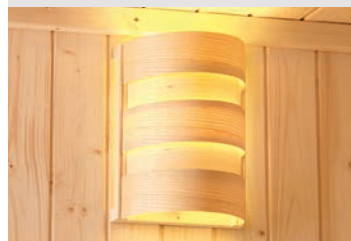

SAUNALEUCHE CLASSIC
Art.-Nr. 46725