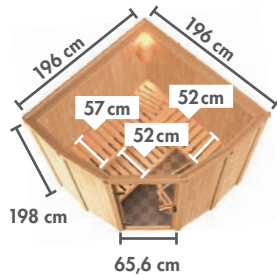

Abb. SIMARA 1 mit Zubehör (gegen Aufpreis):
Saunaleuchte Premium und BodenrostGrundausrüstung
SIMARA 1

Die formschöne
Ecklösung:
**7-ECK-SAUNA
SIMARA**

Zeichnung und Maße ohne Dachkranz
Nicht als Dachkranzmodell erhältlich