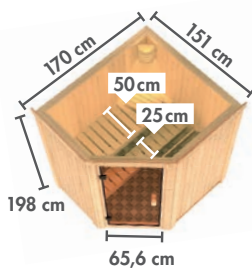

▶ FAURIN Eckeinstieg

BASISMODELL
(BxTxH: 170 x 151 x 198 cm)

Ofen- ausstattung	Art.-Nr.
X ohne	6190
4,5 kW	17270
4,5 kW	17271
4,5 kW	17272

Zeichnung und Maße
ohne Dachkranz