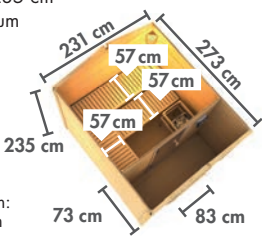

► BOSSE 1 MIT VORRAUM

Maße BxTxH:
231 x 273 x 235 cm
Umbauter Raum
ca. 13 m³

Innenmaß Vorraum:
BxT: 219 x 73 cm
Innenmaß Sauna:
BxT: 219 x 184 cm

Tür	Farbe / Ausführung	Art.-Nr.
	ohne Ofen	86154
	9 kW Ofen ext. Strg.	86157
	9 kW Bio-Kombiofen	86158
	ohne Ofen	86159
	9 kW Ofen ext. Strg.	86161
	9 kW Bio-Kombiofen	86162
	ohne Ofen	35245
	9 kW Ofen ext. Strg.	35248
	9 kW Bio-Kombiofen	35249

MEHR ZUBEHÖR FÜR IHRE WOHLFÜHLOASE

DACHSCHINDELN 1 Paket = 3 m²	Art.-Nr.
1 RECHTECK, schwarz	55198
RECHTECK, dunkelgrün	64215
RECHTECK, dunkelrot	64217
RECHTECK, schiefergrau	8356
2 BIBERSCHWANZ, schwarz	55200
BIBERSCHWANZ, dunkelgrün	64219
BIBERSCHWANZ, dunkelrot	64221
3 ASYMMETRISCH, rot-geflammt	62088
ASYMMETRISCH, Zedernholz	62090

SAUNALEUCHE MODERN
Art.-Nr. 59853

WEITERES ZUBEHÖR FINDEN SIE AB S. 103

unverbindlich. Änderungen und Irrtümer sind möglich und bleiben vorbehalten. Alle Daten sowie Abbildungen können vom Original abweichen. Alle Maße sind von Außenkante zu Außenkante gemessen. Da Holz ein Naturprodukt ist sind Abweichungen im cm-Bereich möglich.