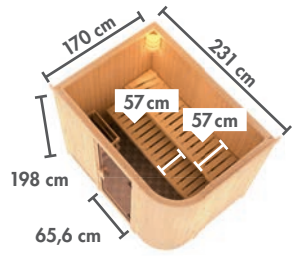

Zeichnung und Maße ohne Dachkranz
Nicht als Dachkranzmodell erhältlich

▶ TITANIA 4 Fronteinstieg

BASISMODELL
(Maße B x T: 231 x 170 cm)

Ofenausstattung	1	2	3	4
X ohne	85691	59615	85695	85699
9 kW	85692	59911	85696	85700
9 kW	85693	59912	85697	85701
BIO 9 kW	85694	59913	85698	85702

WÄHLEN SIE IHRE WUNSCHTÜR – OHNE AUFPREIS

Mehr Informationen zu den Türvarianten finden Sie auf Seite 26.

ENERGIESPAREND

- Wärmegeklämt Holzür mit klarem Isolierglas
- Lichtausschnitt: ca. 161 x 24 cm
- Rollverschluss
- Hochwertiger lackierter Türgriff im KARIBU Design

CLASSIC

- 8 mm bronzierte Ganzglastür
- Hochwertiger lackierter Türgriff im KARIBU Design
- Türbeschläge mittels Exzenter justierbar
- Bewährte Magnetverschluss-technik

MODERN

- Hochwertige 8 mm Graphit-Ganzglastür
- Exklusiver Edelstahlgriff (außen) in moderner Optik. Wegen der Hitze besteht dieser innen aus hochwertigem Holz
- Türbeschläge in modernem Anthrazit sind mittels Exzenter justierbar
- Bewährte Magnetverschluss-technik

KLARGLAS

- Hochwertige 8 mm Klarglas-Ganzglastür
- Türbeschläge in modernem Anthrazit und mittels Exzenter justierbar
- Bewährte Magnetverschluss-technik