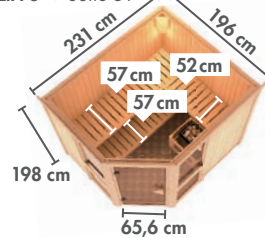

AMELIA 1 ▶ Seite 50

AMELIA 3 ▶ Seite 51

▶ SUPERIOR ▶

ASKJA ▶ Seite 53

AINUR ▶ Seite 54

ALCINDA ▶ Seite 55

* Zeichnungen und Maße ohne Dachkranz
 ** Zeichnungen und Maße nur mit Dachkranz

▶ SAUNEN MIT 68 mm WANDSTÄRKE*