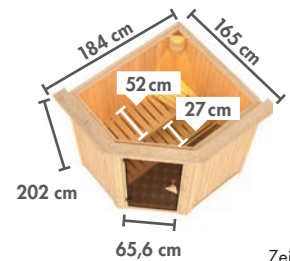

KLARGLAS Klarglas-Ganzglastür
Abb. TONJA mit Dachkranz und Zubehör (gegen Aufpreis)

► **TONJA** Eckeinstieg

BASISMODELL
(Maße B x T: 170 x 151 cm)

DACHKRANZMODELL
(Maße B x T: 184 x 165 cm)

Ofenausstattung								
X ohne	85842	71302	85850	85858	85846	71306	85854	85862
3,6 kW	85843	71303	85851	85859	85847	71307	85855	85863
3,6 kW	85844	71304	85852	85860	85848	71308	85856	85864
3,6 kW	85845	71305	85853	85861	85849	71309	85857	85865