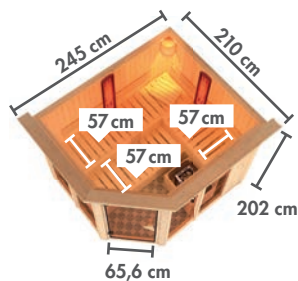

SYSTEMSAUNEN 68 mm MULTIFUNKTIONSSAUNEN

► **AVA** Eckeinstieg

AVA – DIE SAUNA- INFRAROT-KOMBI FÜR GEHOBENE ANSPRÜCHE

Mithilfe des Zusammenspiels aus der großzügig dimensionierten, bronzierten **Glasfront** und der Konstruktion aus hochwertiger nordischer Fichte bietet **AVA** nicht nur optisch ein nobles Ambiente, sondern sorgt dank der exklusiven Innenausstattung **aus Espe** auch für ein haptisches Wohlfühl. Genießen Sie mithilfe der **zwei** eingebauten 500 Watt **IR-Vitallichtstrahler**, die beide stufenlos regulierbar durch ein Steuergerät in der Kabine sind und des **9kW Ofens** die vielseitigen Möglichkeiten der Entspannung.

MULTI- FUNKTIONS- SAUNA

inkl. zwei Infrarotstrahler

Abb. AVA mit Dachkranz

Grundausrüstung
AVA

► AVA Eckeinstieg

BASISMODELL

(Maße B x T: 231 x 196 cm)

DACHKRANZMODELL

(Maße B x T: 245 x 210 cm)

Ofenausstattung	Art.-Nr.	Art.-Nr.
9 kW +	6691	6695
BIO 9 kW +	6692	6696

SPIEGELBARER
Aufbau möglich

Zeichnung
und Maße
mit Dachkranz

MEHR ZUBEHÖR FÜR IHRE WOHLFÜHLOASE

SAUNALEUCHE MODERN

Art.-Nr. 59853

RÜCKENLEHNE ERGONOMISCH

Art.-Nr. 46707

ZUBEHÖRPAKET CLASSIC (6-teilig)

Art.-Nr. 47034

BLUETOOTH-LAUTSPRECHER

Art.-Nr. 25907