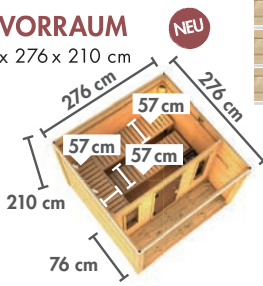

► ELDOR MIT VORRAUM

Maße BxTxH: 276 x 276 x 210 cm
Umbauter Raum ca. 14,2 m³

DACHFOLIE INKLUSIVE!

Innenmaß Sauna:
B x T: 264 x 184 cm