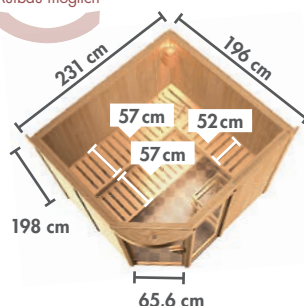

► **LAKURA** Eckeinstieg

BASISMODELL
(Maße B x T: 231 x 196 cm)

Ofen- ausstattung	
X ohne	53026
9 kW	53027
9 kW	59727
BIO 9 kW	56786

SPIEGELBARER
Aufbau möglich