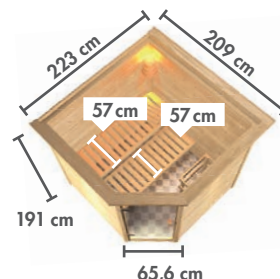

Zeichnung und Maße mit Dachkranz