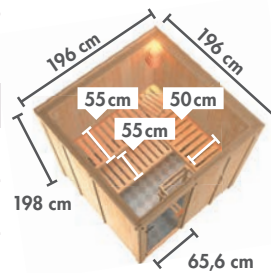

▶ **OULU** FrontEinstieg

BASISMODELL
(BxTxH: 196 x 196 x 198 cm)

Ofen- ausstattung		
X ohne		6193
9 kW		6211
9 kW		6212
9 kW		6213

Zeichnung und Maße
ohne Dachkranz