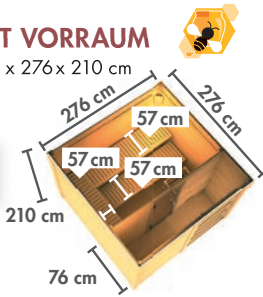

► CUBEN MIT VORRAUM

Maße BxTxH: 276 x 276 x 210 cm
Umbauter Raum ca. 14,2 m³

DACHFOLIE INKLUSIVE!

Innenmaß Vorraum:
B x T: 264 x 76 cm
Innenmaß Sauna:
B x T: 264 x 184 cm

Farbe / Ausführung	Art.-Nr.
ohne Ofen	80796
9 kW Ofen ext. Strg.	80799
9 kW Bio-Kombiofen ext. Strg.	80800
ohne Ofen	81132
9 kW Ofen ext. Strg.	81134
9 kW Bio-Kombiofen	81135