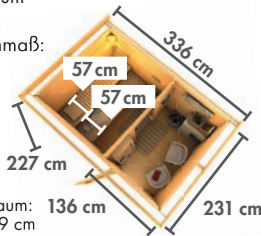

▶ SKROLLAN 2 MIT VORRAUM

Maße BxTxH: 336 x 231 x 227 cm
Umbauter Raum
ca. 16,2 m³
Fensteraußenmaß:
122 x 42 cm

Innenmaß Vorraum: 136 cm
BxT: 136 x 219 cm
Innenmaß Sauna:
BxT: 184 x 219 cm

Tür	Farbe / Ausführung	Art.-Nr.
[Icon]	ohne Ofen	86299
	9 kW Ofen ext. Strg.	86301
[Icon]	9 kW Bio-Kombiofen	86302
	ohne Ofen	86291
[Icon]	9 kW Ofen ext. Strg.	86294
	9 kW Bio-Kombiofen	86295
[Icon]	ohne Ofen	86292
	9 kW Ofen ext. Strg.	86297
[Icon]	9 kW Bio-Kombiofen	86298
	ohne Ofen	36333
[Icon]	9 kW Ofen ext. Strg.	36334
	9 kW Bio-Kombiofen	36339