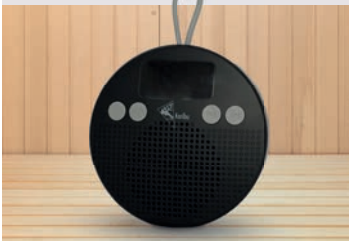

MEHR ZUBEHÖR FÜR IHRE WOHLFÜHLOASE

BLUETOOTH-LAUTSPRECHER
Art.-Nr. 25907