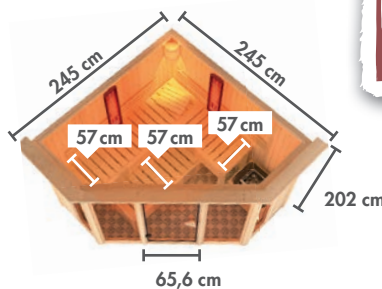

Abb. ASTA mit Dachkranz

► **ASTA** Eckeinstieg

	BASISMODELL (Maße B x T: 231 x 231 cm)	DACHKRANZMODELL (Maße B x T: 245 x 245 cm)
Ofenausstattung	Art.-Nr.	Art.-Nr.
9 kW +	6699	6703
BIO 9 kW +	6700	6704

Zeichnung und Maße mit Dachkranz