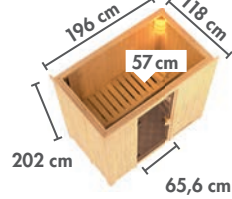

VARIADO ▶ Seite 31