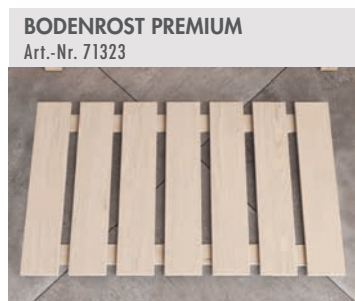

MEHR ZUBEHÖR FÜR IHRE WOHLFÜHLOASE