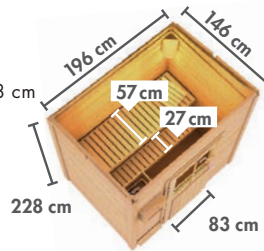

► **JANA**

Maße B x T x H:
196 x 146 x 228 cm
Umbauter Raum
ca. 5,7 m³