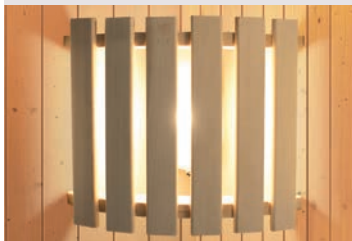

MEHR ZUBEHÖR FÜR IHRE WOHLFÜHLOASE

SAUNALEUCHE MODERN

Art.-Nr. 59853