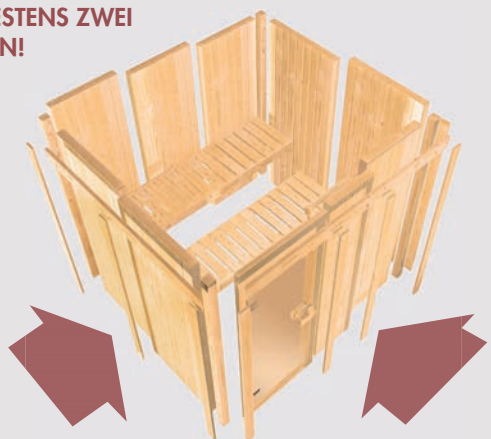

ENERGIE SPAREN MIT KARIBU

DURCH LED-SPOTS IN DEN DACHKRÄNZEN

MIT LED

! NIEDRIGER ENERGIEVERBRAUCH
durch optimal gedämmte Wand- und Deckenelemente

Abb. FIONA 3, siehe Seite 49.

STEUERGERÄT "EASY"

BEI 68 mm SAUNEN IM OFEN-SET MIT EXTERNER STEUERUNG IMMER DABEI

GRUNDKONSTRUKTION DER 68 mm SYSTEMSAUNEN

- Aus naturbelassener nordischer Fichte
- 57 mm starkes Dach mit Spezialplatte und Mineralfüllwolle
- Außenwände der **Sichtseiten** mit 12,5 mm **Spezial-Softline-Profilholz** (2 Stück)
- Außenwände der **Nicht-Sichtseiten** (2 Stück): außen aus **3 mm Hartfaserplatten**
- Durch die KARIBU Systembauweise ist keine zusätzliche Dämmschicht nötig
- Optional mit attraktivem Dachkranz einschließlich Beleuchtung
- Beim Aufbau muss für die Luftzirkulation ein Mindestabstand von 10 cm zu Decke und Wänden eingehalten werden
- Vorgefertigte, 68 mm starke Wandelemente mit Mineralwollfüllung vereinfachen den Aufbau
- Niedriger Energieverbrauch durch Mineralfüllwolle
- Ausschließlich für Privatnutzung

MIT MINDESTENS ZWEI SICHTSEITEN!

Innenliegende Rahmenkonstruktion

42 mm starke Mineralfüllwolle

Innen- und Sichtseiten mit 12,5 mm Spezial-Softline-Profilholz