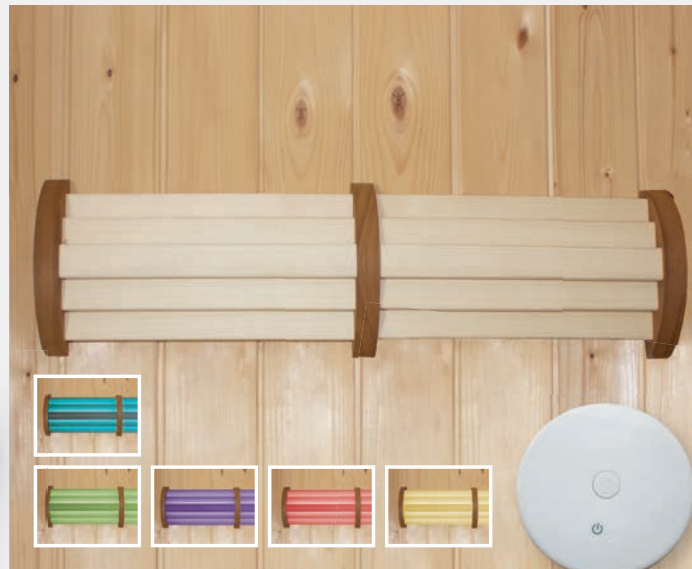

► FARBLICHTANWENDUNG PANEEL

Die Farblichtanwendung Paneel taucht Ihre Sauna in ein stimmungsvolles Licht und schafft durch 16 einstellbare Farben garantiert das richtige Ambiente für einen entspannenden Saunagang.

- 55 x 15,5 x 5,5 cm
- Aus Espe
- Max. Temperatur: 120 °C
- Max. Temperatur Steuerung: 60 °C
- Geeignet zur Eck- und Wandmontage
- In 16 Farben einstellbar
- Mit App steuer- und dimmbar

Art.-Nr. 58507