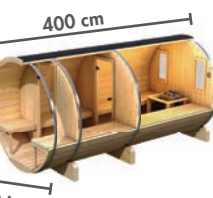

AUßENSAUNEN

SAUNAHHAUS 42 mm

► FASSSAUNA 2 / 3 / 4 Fronteinstieg

SAUNA-FENSTER

(39,5 x 73 cm)
optional
erhältlich

Art.-Nr. 67001

EXKLUSIVE FORM
mit Vorraum
und Terrasse

Abb. FASSSAUNA 4 mit Zubehör
(gegen Aufpreis: Dachschindeln)

Grundausrüstung
FASSSAUNA 2 / 3 / 4

SPARSET

FASSSAUNA 2

inkl. Grundausrüstung, ohne Ofen

DACHSCHINDELN

inkl. 4 Pakete Rechteck-Dachschindeln, dunkelrot

Art.-Nr. 66977

► FASSSAUNA 2

Tonnendach, naturbelassen
Außenmaß: 205 x 273 cm
Umbauter Raum: 5,8 m³
Inkl. Terrasse

216 cm

216 cm

Farbe / Ausführung

Farbe / Ausführung	Art.-Nr.
ohne Ofen	66851
9 kW Ofen ext. Strg.	66975
9 kW Bio-Kombiofen ext. Strg.	66976

SPARSET

FASSSAUNA 3

inkl. Grundausrüstung, ohne Ofen

DACHSCHINDELN

inkl. 4 Pakete Rechteck-Dachschindeln, dunkelrot

Art.-Nr. 66980

► FASSSAUNA 3

Tonnendach, naturbelassen
Außenmaß: 205 x 285 cm
Umbauter Raum: 6,7 m³
Inkl. Vorraum

216 cm

216 cm

ohne Ofen	66853
9 kW Ofen ext. Strg.	66978
9 kW Bio-Kombiofen ext. Strg.	66979

Innenmaß Vorraum:
B x T: 196 x 86 cm
Innenmaß Sauna:
B x T: 196 x 196 cm

SPARSET

FASSSAUNA 4

inkl. Grundausrüstung, ohne Ofen

DACHSCHINDELN

inkl. 5 Pakete Rechteck-Dachschindeln, dunkelrot

Art.-Nr. 66983

► FASSSAUNA 4

Tonnendach, naturbelassen
Außenmaß: 205 x 335 cm
Umbauter Raum: 8,2 m³
Inkl. Terrasse und Vorraum

216 cm

216 cm

ohne Ofen	66855
9 kW Ofen ext. Strg.	66981
9 kW Bio-Kombiofen ext. Strg.	66982

Innenmaß Vorraum:
B x T: 196 x 127 cm
Innenmaß Sauna:
B x T: 196 x 200 cm

MEHR ZUBEHÖR FÜR IHRE WOHLFÜHLOASE

BANKAUFLAGE KLAPPBAR

Art.-Nr. 27114

DACHSCHINDELN 1 Paket = 3 m² Art.-Nr.