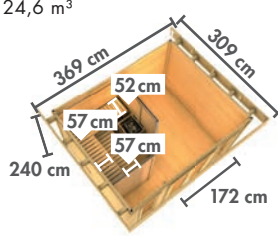

Farbe / Ausführung	Art.-Nr.
ohne Ofen	6344
9 kW Ofen ext. Strg.	6346
9 kW Bio-Kombiofen ext. Strg.	6347

MEHR ZUBEHÖR FÜR IHRE WOHLFÜHLOASE

ZUBEHÖRPAKET CLASSIC (6-teilig)

Art.-Nr. 47034

SELBSTKLEBENDE DACHFOLIE FÜR FLACHDACHHÄUSER (Rolle 5 m²)

Art.-Nr. 68589

FLEXIBLES MATERIAL
WASSERABWEISENDER HOLZSCHUTZ
EINFACH ZU FIXIEREN

Achten Sie auf das Bedarfssymbol.

WEITERES ZUBEHÖR FINDEN SIE AB S. 103