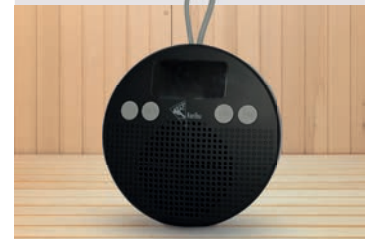

FARBLICHTANWENDUNG PANEEL
Art.-Nr. 58507

BLUETOOTH-LAUTSPRECHER
Art.-Nr. 25907

MASSIVHOLZSAUNEN 38 mm AUßENSAUNEN

► **SUVA 3** Fronteinstieg

! INKLUSIVE
Klarglas-Sauna-
fenster zum
Selbsteinbau

VORRAUM
MEHR OPTIONEN
DURCH VIEL PLATZ