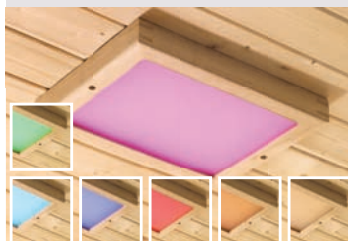

LED-FARBLICHT 320 x 240 x 38 mm
Art.-Nr. 66568