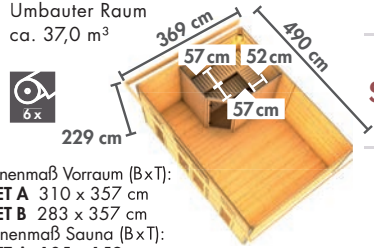

▶ **MAINBURG 4**

Maße B x T x H: 490 x 369 x 229 cm
Umbauter Raum
ca. 37,0 m³

Innenmaß Vorraum (B x T):
SET A 310 x 357 cm
SET B 283 x 357 cm
Innenmaß Sauna (B x T):
SET A 185 x 159 cm
SET B 219 x 185 cm

Set	Farbe / Ausführung	Art.-Nr.
SET A	ohne Ofen	36292
	9 kW Ofen ext. Strg.	36293
	9 kW Bio-Kombiofen ext. Strg.	36294
SET B	ohne Ofen	36295
	9 kW Ofen ext. Strg.	36296
	9 kW Bio-Kombiofen ext. Strg.	36297

MEHR ZUBEHÖR FÜR IHRE WOHLFÜHLOASE

SELBSTKLEBENDE DACHFOLIE FÜR FLACHDACHHÄUSER (Rolle 5 m²)
Art.-Nr. 68589

Achten Sie auf das Bedarfssymbol.

- FLEXIBLES MATERIAL
- WASSERABWEISENDER HOLZSCHUTZ
- EINFACH ZU FIXIEREN

KLIMAMESSTATION PREMIUM
Art.-Nr. 46715

BODENROST PREMIUM
Art.-Nr. 71323

Alle Preise sind Abholpreise inkl. gesetzlicher Mehrwertsteuer. Die Höhe der Lieferkosten erhalten Sie von Ihrem Vertragspartner. Die dargestellten Hausmodelle sind teilw. mit Zubehör (z. B. Leuchten) und Dekomaterial ausgestattet, das nicht zum Lieferumfang gehört. Farbwiedergabe