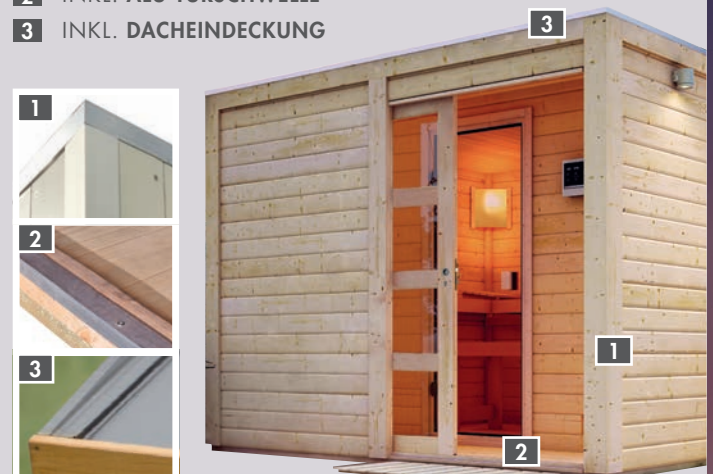

PREMIUM AUSSTATTUNG

Mit den Außensaunen der PREMIUM-Linie von KARIBU bleibt kein Wunsch mehr offen. Neben CHROMELINE und ALU-Türschwelle ist auch die Dacheindeckung inklusive und garantiert die Langlebigkeit Ihres Produktes.

1. 1 INKL. ALU-WINKEL
2. 2 INKL. ALU-TÜRSCHWELLE
3. 3 INKL. DACHEINDECKUNG