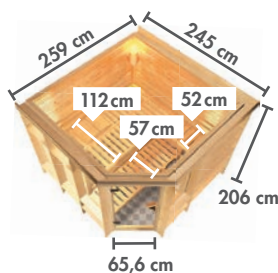

Zeichnung und Maße mit Dachkranz
Nur als Dachkranzmodell erhältlich