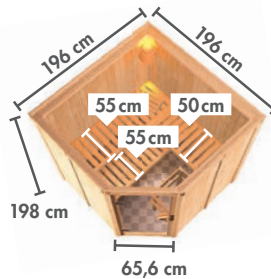

▶ KOTKA Eckeinstieg

BASISMODELL
(BxTxH: 196 x 196 x 198 cm)

Ofen- ausstattung	
X ohne	6194
9 kW	6214
9 kW	6215
BIO 9 kW	6216

Zeichnung und Maße
ohne Dachkranz