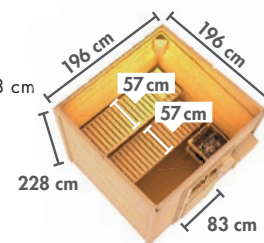

► **TAINA**

Maße B x T x H:
196 x 196 x 228 cm
Umbauter Raum
ca. 7,6 m³