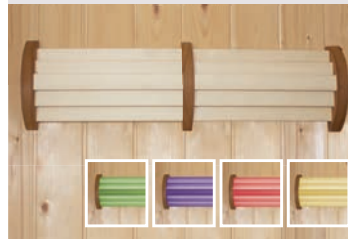

FARBLICHTANWENDUNG PANEEL
Art.-Nr. 58507

BLUETOOTH-LAUTSPRECHER
Art.-Nr. 25907

MASSIVHOLZSAUNEN 38 mm AUßENSAUNEN

► **SUVA 3** Fronteinstieg

! INKLUSIVE
Klarglas-Sauna-
fenster zum
Selbsteinbau

VORRAUM
MEHR OPTIONEN
DURCH VIEL PLATZ