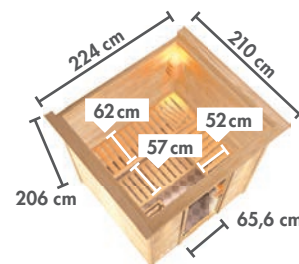

Zeichnung und Maße mit Dachkranz

WÄHLEN SIE IHRE **WUNSCHTÜR** – OHNE AUFPREIS

ENERGIESPAREND

- Wärme gedämmte Holz tür mit klarem Isolierglas
- Lichtausschnitt: ca. 161 x 24 cm
- Rollverschluss
- Hochwertiger lackierter Türgriff im KARIBU Design

CLASSIC

- 8 mm bronzierte Ganzglastür
- Hochwertiger lackierter Türgriff im KARIBU Design
- Türbeschläge mittels Exzenter justierbar
- Bewährte Magnetverschlusstechnik

MODERN

- Hochwertige 8 mm Graphit-Ganzglastür
- Exklusiver Edelstahlgriff (außen) in moderner Optik. Wegen der Hitze besteht dieser innen aus hochwertigem Holz
- Türbeschläge in modernem Anthrazit sind mittels Exzenter justierbar
- Bewährte Magnetverschlusstechnik

KLARGLAS

- Hochwertige 8 mm Klarglas-Ganzglastür
- Türbeschläge in modernem Anthrazit und mittels Exzenter justierbar
- Bewährte Magnetverschlusstechnik

Mehr Informationen zu den Türvarianten finden Sie auf Seite 26.