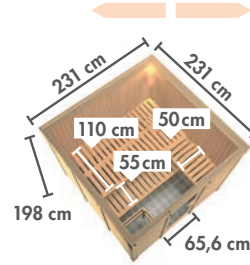

► HORNA EckEinstieg

BASISMODELL
(BxTxH: 231 x 196 x 198 cm)

Ofen- ausstattung	Art.-Nr.
X ohne	6196
9 kW	6223
9 kW	6224
9 kW	6225

TÜRPOSITION
in der Front variabel

Zeichnung und Maße
ohne Dachkranz

► ARVIKA FrontEinstieg