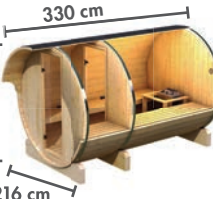

216 cm

216 cm

ohne Ofen	66853
9 kW Ofen ext. Strg.	66978
9 kW Bio-Kombiofen ext. Strg.	66979

Innenmaß Vorraum:
B x T: 196 x 86 cm
Innenmaß Sauna:
B x T: 196 x 196 cm

SPARSET

FASSSAUNA 4

inkl. Grundausrüstung, ohne Ofen