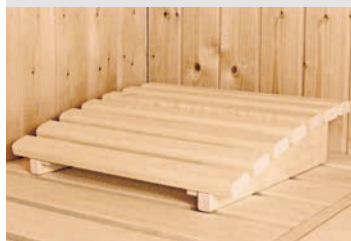

- FLEXIBLES MATERIAL
- WASSERABWEISENDER HOLZSCHUTZ
- EINFACH ZU FIXIEREN

Achten Sie auf das Bedarfssymbol.

KOPFSTÜTZE PREMIUM
Art.-Nr. 27109