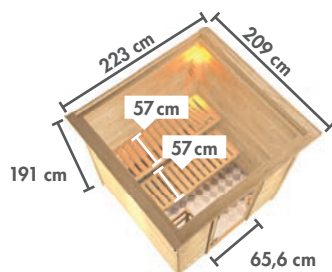

Zeichnung und Maße mit Dachkranz