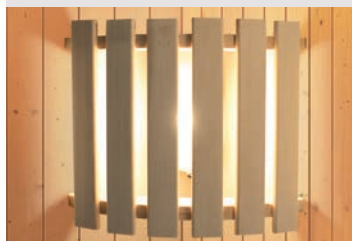

SAUNALEUCHE MODERN
Art.-Nr. 59853