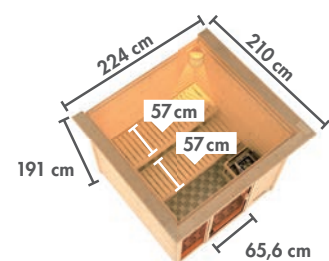

MASSIVHOLZSAUNEN 38 mm NIEDRIGE DECKENHÖHE

► **TABEA**

**OPTIMAL FÜR
NIEDRIGE
DECKEN**

WOODFEELING

Abb. TABEA mit Dachkranz und Zubehör (gegen Aufpreis)

**Grundausrüstung
TABEA**

► **TABEA** Eckeinstieg

	BASISMODELL (BxTxH: 196 x 196 x 187 cm)	DACHKRANZMODELL (BxTxH: 224 x 210 x 191 cm)
Ofenausstattung		
X ohne	6184	6185
9 kW	6814	6817
9 kW	6815	6818
BIO 9 kW	6816	6819