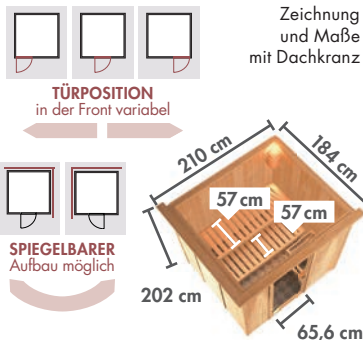

► **DARIA** Fronteinstieg

BASISMODELL
(Maße B x T: 196 x 170 cm)

DACHKRANZMODELL
(Maße B x T: 210 x 184 cm)

Ofen- ausstattung								
X ohne	85925	59780	85933	85941	85929	53115	85937	85945
3,6 kW	85926	59797	85934	85942	85930	53116	85938	85946
3,6 kW	85927	59798	85935	85943	85931	53117	85939	85947
3,6 kW	85928	59799	85936	85944	85932	53118	85940	85948

SPARSETS WÄHLEN UND VORTEILE GENIEßEN

SPARSET

1. SAUNA DARIA
  inkl. Grundausstattung
2. DACHKRANZ
3. 3,6 kW BIO-KOMBIOFEN
  inkl. externer Steuerung EASY

4. SAUNALEUCHE CLASSIC
5. ZUBEHÖRPAKET CLASSIC

Art.-Nr. 60098