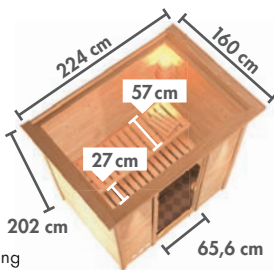

Zeichnung und Maße mit Dachkranz

Ofen-ausstattung								
X ohne	75563	59951	75565	80932	75564	47191	75566	80933
4,5 kW	16933	16950	16956	16968	16941	16953	16961	16971
4,5 kW	16935	16951	16957	16969	16946	16954	16966	16972
BIO 4,5 kW	16938	16952	16958	16970	16947	16955	16967	16973

WÄHLEN SIE IHRE WUNSCHTÜR – OHNE AUFPREIS

Mehr Informationen zu den Türvarianten finden Sie auf Seite 26.

ENERGIESPAREND

- Wärmegedämmte Holztür mit klarem Isolierglas
- Lichtausschnitt: ca. 161 x 24 cm
- Rollverschluss
- Hochwertiger lackierter Türgriff im KARIBU Design

CLASSIC

- 8 mm bronzierte Ganzglastür
- Hochwertiger lackierter Türgriff im KARIBU Design
- Türbeschläge mittels Exzenter justierbar
- Bewährte Magnetverschluss-technik

MODERN

- Hochwertige 8 mm Graphit-Ganzglastür
- Exklusiver Edelstahlgriff (außen) in moderner Optik. Wegen der Hitze besteht dieser innen aus hochwertigem Holz
- Türbeschläge in modernem Anthrazit sind mittels Exzenter justierbar
- Bewährte Magnetverschluss-technik

KLARGLAS

- Hochwertige 8 mm Klarglas-Ganzglastür
- Türbeschläge in modernem Anthrazit und mittels Exzenter justierbar
- Bewährte Magnetverschluss-technik