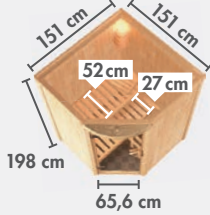

* Zeichnungen und Maße ohne Dachkranz
** Zeichnungen und Maße nur mit Dachkranz

▶ SAUNEN MIT 68 mm WANDSTÄRKE*

▶ RUNDBOGENSAUNEN

ASMADA ▶ Seite 57