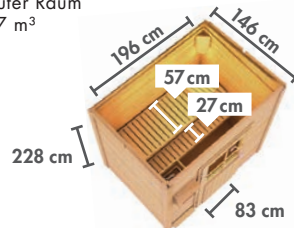

WÄHLEN SIE IHRE **WUNSCHTÜR**
mehr Infos auf Seite 79

► JORGEN

Maße B x T x H:
196 x 146 x 228 cm
Umbauter Raum
ca. 5,7 m³

Tür	Farbe / Ausführung	Art.-Nr.
[Icon: Glass door]	ohne Ofen	86163
	9 kW Ofen ext. Strg.	86166
[Icon: Glass door]	9 kW Bio-Kombiofen	86167
	ohne Ofen	86168
[Icon: Glass door]	9 kW Ofen ext. Strg.	86170
	9 kW Bio-Kombiofen	86171
[Icon: Glass door]	ohne Ofen	17038
	9 kW Ofen ext. Strg.	17041
[Icon: Glass door]	9 kW Bio-Kombiofen	17046