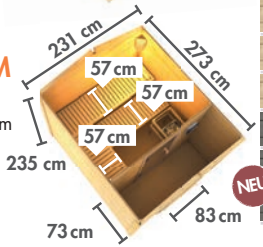

► BIRKA 1 MIT VORRAUM

Maße B x T x H:
231 x 273 x 235 cm
Umbauter Raum
ca. 13,0 m³

Innenmaß Vorraum: B x T: 219 x 73 cm,
Innenmaß Sauna: B x T: 219 x 184 cm

MEHR ZUBEHÖR FÜR IHRE WOHLFÜHLOASE

PFLERGEBOX INNENBEREICH
Art.-Nr. 79953

KOPFSTÜTZE CLASSIC
Art.-Nr. 20708

SAUNALEUCHE CLASSIC
Art.-Nr. 46725

**WEITERES
ZUBEHÖR
FINDEN SIE
AB S. 103**

unverbindlich. Änderungen und Irrtümer sind möglich und bleiben vorbehalten. Alle Daten sowie Abbildungen können vom Original abweichen. Alle Maße sind von Außenkante zu Außenkante gemessen. Da Holz ein Naturprodukt ist sind Abweichungen im cm-Bereich möglich.