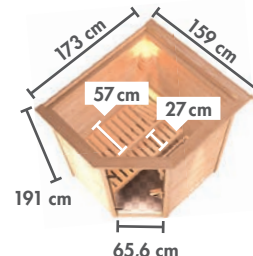

Zeichnung und Maße mit Dachkranz

MASSIVHOLZSAUNEN 38 mm NIEDRIGE DECKENHÖHE

► **SELENA / JELLA**

**OPTIMAL FÜR
NIEDRIGE
DECKEN**

Abb. JELLA mit Zubehör (gegen Aufpreis)

**Grundausrüstung
SELENA / JELLA**

- Glasglastür
- Tisch
- 2x Bänke