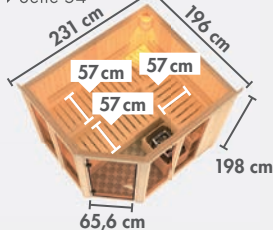

AMELIA 1 ▶ Seite 50

AMELIA 3 ▶ Seite 51

▶ SUPERIOR ▶

ASKJA ▶ Seite 53

AINUR ▶ Seite 54

ALCINDA ▶ Seite 55

* Zeichnungen und Maße ohne Dachkranz
 ** Zeichnungen und Maße nur mit Dachkranz

▶ SAUNEN MIT 68 mm WANDSTÄRKE*