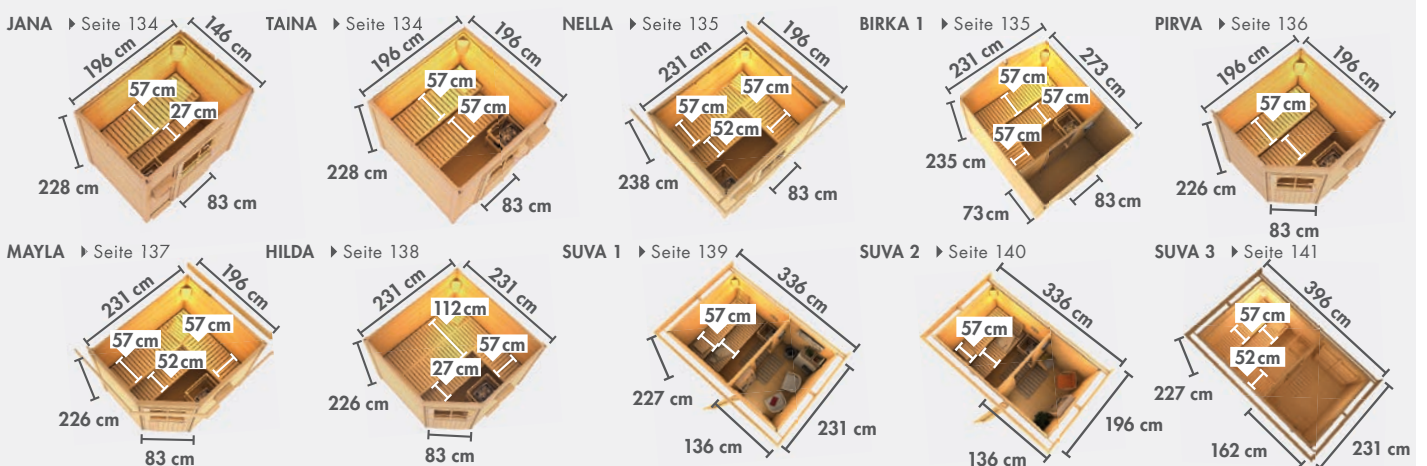

► AKTIONSSAUNEN