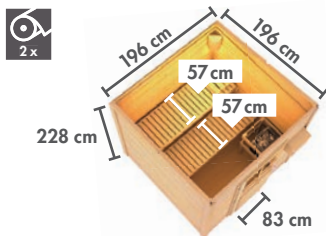

Tür	Farbe / Ausführung	Art.-Nr.
	ohne Ofen	86172
	9 kW Ofen ext. Strg.	86181
	9 kW Bio-Kombiofen	86182
	ohne Ofen	86183
	9 kW Ofen ext. Strg.	86185
	9 kW Bio-Kombiofen	86186
	ohne Ofen	86187
	9 kW Ofen ext. Strg.	86189
	9 kW Bio-Kombiofen	86190

MEHR ZUBEHÖR FÜR IHRE WOHLFÜHLOASE

ZUBEHÖRPAKET CLASSIC (6-teilig)
Art.-Nr. 47034

SALZKRISTALL-LEUCHTE
Art.-Nr. 52931

HANDTUCHSET
Art.-Nr. 27112

WEITERES ZUBEHÖR FINDEN SIE AB S. 103

unverbindlich. Änderungen und Irrtümer sind möglich und bleiben vorbehalten. Alle Daten sowie Abbildungen können vom Original abweichen. Alle Maße sind von Außenkante zu Außenkante gemessen. Da Holz ein Naturprodukt ist sind Abweichungen im cm-Bereich möglich.