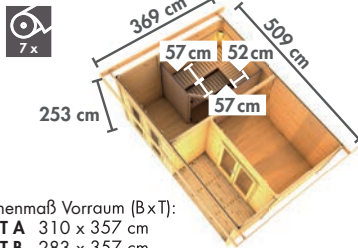

► MAINBURG 5 NEU

Maße B x T x H: 509 x 369 x 253 cm
Umbauter Raum ca. 42,0 m³

Innenmaß Vorraum (B x T):
SET A 310 x 357 cm
SET B 283 x 357 cm
Innenmaß Sauna (B x T):
SET A 185 x 159 cm
SET B 219 x 185 cm

Set	Farbe / Ausführung	Art.-Nr.
SET A	ohne Ofen	36298
	9 kW Ofen ext. Strg.	36299
	9 kW Bio-Kombiofen ext. Strg.	36300
SET A	ohne Ofen	36301
	9 kW Ofen ext. Strg.	36302
	9 kW Bio-Kombiofen	36303
SET B	ohne Ofen	36304
	9 kW Ofen ext. Strg.	36305
	9 kW Bio-Kombiofen ext. Strg.	36306
SET B	ohne Ofen	36307
	9 kW Ofen ext. Strg.	36308
	9 kW Bio-Kombiofen	36309

SET A INKLUSIVE !
SAUNA MIT 2 LIEGEN À 57 cm
UND ECKEINSTIEG (2,00 x 1,70 m)

SET B INKLUSIVE !
SAUNA MIT 3 LIEGEN À 57
UND 52 cm UND ECKEINSTIEG
(2,25 x 1,90 m)

MEHR ZUBEHÖR FÜR IHRE WOHLFÜHLOASE

RÜCKENLEHNE ERGONOMISCH
Art.-Nr. 46707

SALZKRISTALL-LEUCHTE
Art.-Nr. 52931

HANDTUCHSET
Art.-Nr. 27112

WEITERES ZUBEHÖR FINDEN SIE AB S. 103

unverbindlich. Änderungen und Irrtümer sind möglich und bleiben vorbehalten. Alle Daten sowie Abbildungen können vom Original abweichen. Alle Maße sind von Außenkante zu Außenkante gemessen. Da Holz ein Naturprodukt ist sind Abweichungen im cm-Bereich möglich.

AUßENSAUNEN – COMFORT