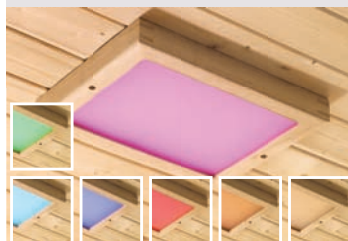

Zeichnung
und Maße
mit Dachkranz

MEHR ZUBEHÖR FÜR IHRE WOHLFÜHLOASE

ERGONOMISCHE KOPFSTÜTZE
Art.-Nr. 59454

ZUBEHÖRPAKET CLASSIC (6-teilig)
Art.-Nr. 47034

LED-FARBBLICHT 320 x 240 x 38 mm
Art.-Nr. 66568

**WEITERES
ZUBEHÖR
FINDEN SIE
AB S. 103**