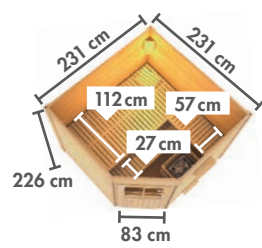

Grundausrüstung HEIKKI

- Tür
- Ofen
- 3x Bänke

MODERN mit Klarglas-Lichtausschnitten
Abb. HEIKKI terragrau mit Zubehör (gegen Aufpreis)

WÄHLEN SIE IHRE **WUNSCHTÜR**
mehr Infos auf Seite 79

► **HEIKKI**
Maße BxTxH: 231 x 231 x 226 cm
Umbauter Raum ca. 10,6 m³