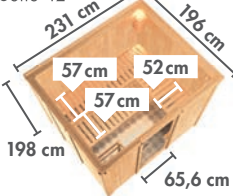

GOBIN ▶ Seite 42

MALIN ▶ Seite 43