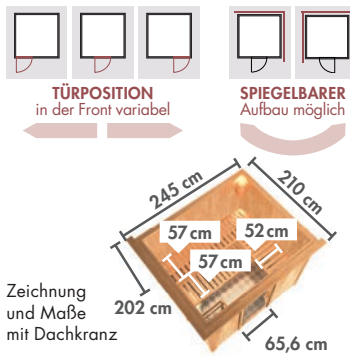

BASISMODELL (Maße B x T: 231 x 196 cm)

DACHKRANZMODELL (Maße B x T: 245 x 210 cm)

Ofen- ausstattung								
X ohne	75757	59652	75765	85644	75758	47119	75766	85648
9 kW	75759	45220	75767	85645	75762	46858	75770	85649
9 kW	75760	59653	75768	85646	75763	59655	75771	85650
BIO 9 kW	75761	59654	75769	85647	75764	56750	75772	85651

WÄHLEN SIE IHRE **WUNSCHTÜR** – OHNE AUFPREIS

Mehr Informationen zu den Türvarianten
finden Sie auf Seite 26.

ENERGIESPAREND

- Wärmegeämmt Holzür mit klarem Isolierglas
- Lichtausschnitt: ca. 161 x 24 cm
- Rollverschluss
- Hochwertiger lackierter Türgriff im KARIBU Design

CLASSIC

- 8 mm bronzierte Ganzglastür
- Hochwertiger lackierter Türgriff im KARIBU Design
- Türbeschläge mittels Exzenter justierbar
- Bewährte Magnetverschluss-technik

MODERN

- Hochwertige 8 mm Graphit-Ganzglastür
- Exklusiver Edelstahlgriff (außen) in moderner Optik. Wegen der Hitze besteht dieser innen aus hochwertigem Holz
- Türbeschläge in modernem Anthrazit sind mittels Exzenter justierbar
- Bewährte Magnetverschluss-technik

KLARGLAS

- Hochwertige 8 mm Klarglas-Ganzglastür
- Türbeschläge in modernem Anthrazit und mittels Exzenter justierbar
- Bewährte Magnetverschluss-technik