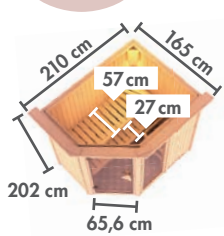

Grundausrüstung
FIONA 1 / FIONA 2

SPIEGELBARER
Aufbau möglich

► FIONA 1 Eckeinstieg

BASISMODELL (Maße B x T: 196 x 151 cm) **DACHKRANZMODELL** (Maße B x T: 210 x 165 cm)

Ofen- ausstattung	BASISMODELL (Maße B x T: 196 x 151 cm)	DACHKRANZMODELL (Maße B x T: 210 x 165 cm)
X ohne	59672	57163
9 kW	59674	57164
9 kW	59675	59677
BIO 9 kW	59676	57166