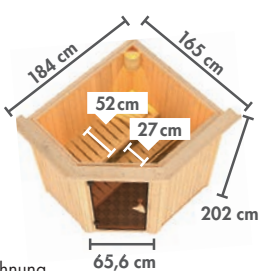

Zeichnung und Maße mit Dachkranz

WÄHLEN SIE IHRE WUNSCHTÜR – OHNE AUFPREIS

Mehr Informationen zu den Türvarianten finden Sie auf Seite 26.

ENERGIESPAREND

- Wärmedämmte Holztür mit klarem Isolierglas
- Lichtausschnitt: ca. 161 x 24 cm
- Rollverschluss
- Hochwertiger lackierter Türgriff im KARIBU Design