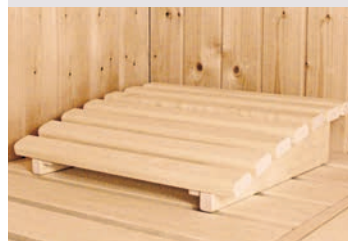

KOPFSTÜTZE PREMIUM
Art.-Nr. 27109