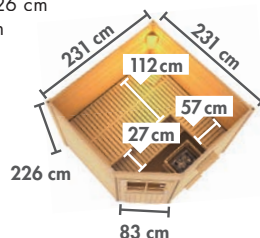

► HILDA

Maße BxTxH:
231 x 231 x 226 cm
Umbauter Raum
ca. 10,6 m³