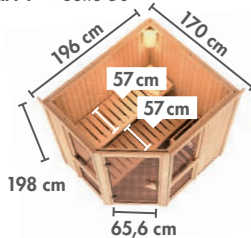

AMELIA 1 ▶ Seite 50

AMELIA 3 ▶ Seite 51

▶ SUPERIOR ▶

ASKJA ▶ Seite 53

AINUR ▶ Seite 54

ALCINDA ▶ Seite 55

* Zeichnungen und Maße ohne Dachkranz
 ** Zeichnungen und Maße nur mit Dachkranz

▶ SAUNEN MIT 68 mm WANDSTÄRKE*