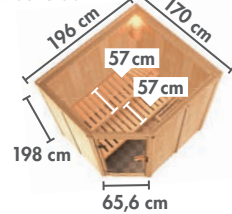

SIIRIN ▶ Seite 36