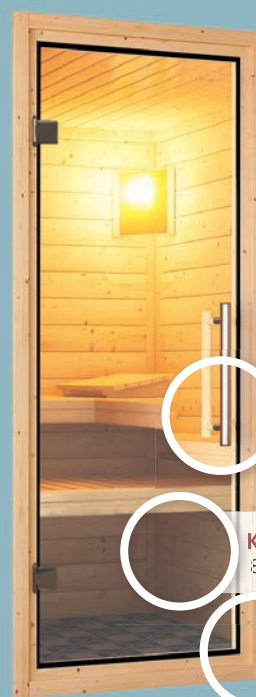

HOCHWERTIGER EDELSTAHLGRIFF innen aus Holz

KLARGLAS- GANZGLASTÜR,
8 mm stark

MAGNET-VERSCHLUSSTECHNIK