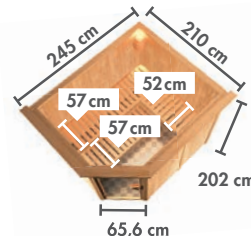

SYSTEMSAUNEN 68 mm – TRADITIONELL

► MALIN Eckeinstieg

BASISMODELL
(Maße B x T: 231 x 196 cm)

DACHKRANZMODELL
(Maße B x T: 245 x 210 cm)

Ofenausstattung	[Icon: Tür]	[Icon: Tür]	[Icon: Tür]	[Icon: Tür]	[Icon: Tür]	[Icon: Tür]	[Icon: Tür]	[Icon: Tür]
X ohne	75781	59656	75789	85652	75782	47120	75790	85662
9 kW	75783	43290	75791	85653	75786	46865	75794	85663
9 kW	75784	59657	75792	85660	75787	59659	75795	85664
BIO 9 kW	75785	59658	75793	85661	75788	56753	75796	85665