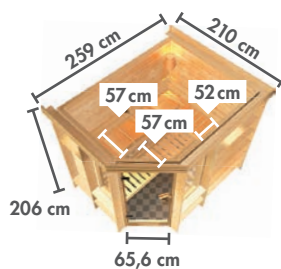

MASSIVHOLZSAUNEN 38 mm PREMIUM

► **RIONA** Eckeinstieg

**VIEL LICHT-
EINFALL**
durch große
Fensterfront

Abb. RIONA mit Dachkranz und Zubehör (gegen Aufpreis):
Bodenrost und Saunaleuchte Premium

Grundausrüstung
RIONA

Zeichnung und Maße mit Dachkranz
Nur als Dachkranzmodell erhältlich

► RIONA Eckeinstieg

DACHKRANZMODELL
(Maße B x T: 259 x 210 cm)

Ofen- ausstattung	
X ohne	25787
9 kW	46996
9 kW	59769
BIO 9 kW	56824

MEHR ZUBEHÖR FÜR IHRE WOHLFÜHLOASE

PFLERGEBOX INNENBEREICH
Art.-Nr. 79953

GESCHENKPAKET (5 Düfte à 100 ml)
Art.-Nr. 20551

RÜCKENLEHNE ERGONOMISCH
Art.-Nr. 46707

BODENROST PREMIUM
Art.-Nr. 71323