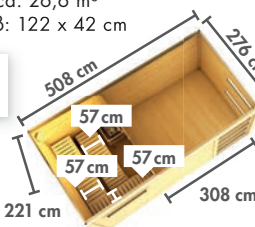

► HYGGE MIT VORRAUM

Maße B x T x H: 508 x 276 x 221 cm
Umbauter Raum ca. 26,6 m³
Fensteraußenmaß: 122 x 42 cm

DACHFOLIE
INKLUSIVE!