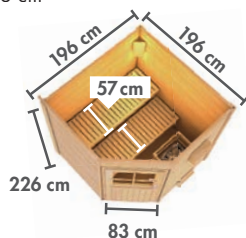

OPTIMAL
für die Grundstücksecke dank
exklusiver Form !

Abb. PIRVA mit Zubehör (gegen Aufpreis)

Grundausrüstung PIRVA

▶ **PIRVA**

Maße B x T x H:
196 x 196 x 226 cm
Umbauter Raum
ca. 7,5 m³

Farbe / Ausführung	Art.-Nr.
ohne Ofen	86861
9 kW Ofen ext. Strg.	86805
9 kW Bio-Kombiofen ext. Strg.	86806
ohne Ofen	27085
9 kW Ofen ext. Strg.	27086
9 kW Bio-Kombiofen ext. Strg.	27087