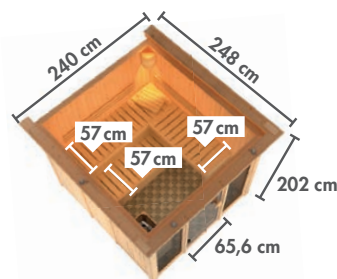

Zeichnung und Maße mit Dachkranz