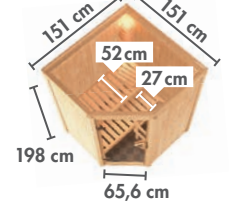

▶ ALLES AUF EINEN BLICK

▶ SAUNEN MIT 68 mm WANDSTÄRKE*

▶ MULTIFUNKTIONSSAUNEN

AVA ▶ Seite 24

ASTA ▶ Seite 25

NORIN ▶ Seite 28

LARIN ▶ Seite 29

TAURIN ▶ Seite 30