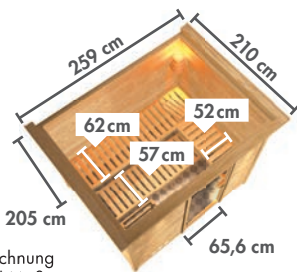

Zeichnung
und Maße
mit Dachkranz

WÄHLEN SIE IHRE WUNSCHTÜR – OHNE AUFPREIS

Mehr Informationen zu den Türvarianten
finden Sie auf Seite 26.

ENERGIESPAREND

- Wärme gedämmte Holztür mit klarem Isolierglas
- Lichtausschnitt: ca. 161 x 24 cm
- Rollverschluss
- Hochwertiger lackierter Türgriff im KARIBU Design