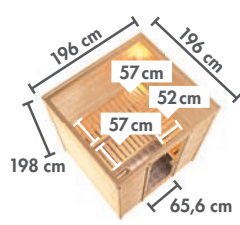

MEHR ZUBEHÖR FÜR IHRE WOHLFÜHLOASE

FARBLICHTANWENDUNG PANEEL
Art.-Nr. 58507

HANDTUCHSET
Art.-Nr. 27112

BODENROST PREMIUM
Art.-Nr. 71323

WEITERES ZUBEHÖR FINDEN SIE AB S. 103

SYSTEMSAUNEN 68 mm – TRADITIONELL

unverbindlich. Änderungen und Irrtümer sind möglich und bleiben vorbehalten. Alle Daten sowie Abbildungen können vom Original abweichen. Alle Maße sind von Außenkante zu Außenkante gemessen. Da Holz ein Naturprodukt ist sind Abweichungen im cm-Bereich möglich.