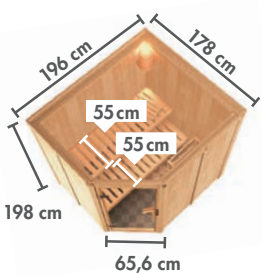

▶ **BODO** EckEinstieg

BASISMODELL
(BxTxH: 196 x 178 x 198 cm)

Ofen- ausstattung		
X ohne		6192
4,5 kW		17276
4,5 kW		17277
4,5 kW		17278

Zeichnung und Maße
ohne Dachkranz