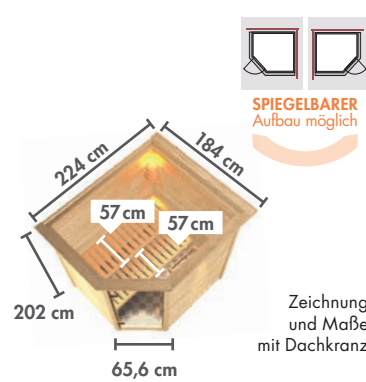

MODERN Graphit-Ganzglastür
Abb. MIA mit Zubehör (gegen Aufpreis)

WOODFEELING

► **MIA** Eckeinstieg

BASISMODELL
(BxTxH:196x170x198 cm)

DACHKRANZMODELL
(BxTxH:224 x 184 x 202 cm)

Ofen- ausstattung								
X ohne	71439	51160	71441	80943	71440	47607	71442	80944
4,5 kW	17180	17189	17195	17201	17186	17192	17198	17206
4,5 kW	17181	17190	17196	17203	17187	17193	17199	17207
4,5 kW	17184	17191	17197	17204	17188	17194	17200	17208