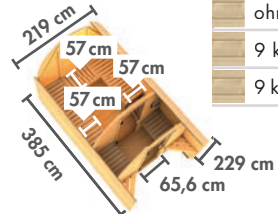

► FASSHAUS 3

Maße B x T x H:
219 x 385 x 229 cm
Umbauter Raum ca. 14,0 m³

ohne Ofen	27453
9 kW Ofen ext. Strg.	27454
9 kW Bio-Kombiofen ext. Strg.	27455

7x Innenmaß Vorraum:
B x T: 211 x 86 cm
Innenmaß Sauna:
B x T: 211 x 216 cm