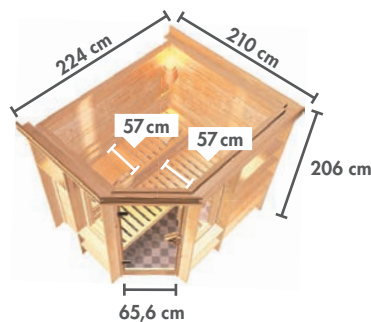

Zeichnung und Maße mit Dachkranz
Nur als Dachkranzmodell erhältlich

SPARSETS WÄHLEN UND VORTEILE GENIEßEN

SPARSET

1. SAUNA CORTONA inkl. Grundausrüstung
2. 9 kW BIO-KOMBIOFEN inkl. externer Steuerung EASY

3. ZUBEHÖRPAKET CLASSIC
4. STERNENHIMMEL

Art.-Nr. 56823