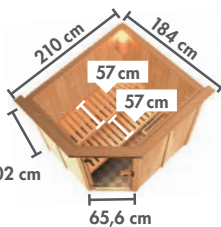

► SIIRIN Eckeinstieg

BASISMODELL
(Maße B x T: 196 x 170 cm)

DACHKRANZMODELL
(Maße B x T: 210 x 184 cm)

Ofenausstattung								
X ohne	71368	59642	71376	85603	71372	47116	71380	85607
4,5 kW	16638	16683	16769	16775	16658	16766	16772	16778
4,5 kW	16649	16688	16770	16776	16659	16767	16773	16779
BIO 4,5 kW	16656	16689	16771	16777	16661	16768	16774	16780

Zeichnung und Maße mit Dachkranz