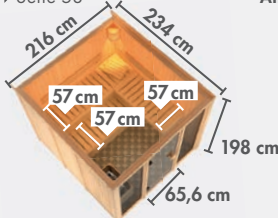

AMELIA 1 ▶ Seite 50

AMELIA 3 ▶ Seite 51

▶ SUPERIOR ▶

ASKJA ▶ Seite 53

AINUR ▶ Seite 54

ALCINDA ▶ Seite 55

* Zeichnungen und Maße ohne Dachkranz
 ** Zeichnungen und Maße nur mit Dachkranz

▶ SAUNEN MIT 68 mm WANDSTÄRKE*