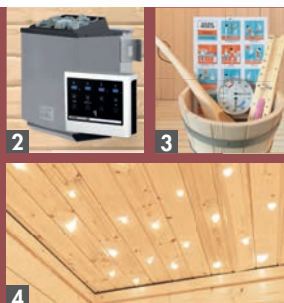

WEITERES ZUBEHÖR FINDEN SIE AB S. 103