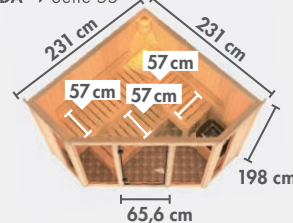

AMELIA 1 ▶ Seite 50

AMELIA 3 ▶ Seite 51

▶ SUPERIOR ▶

ASKJA ▶ Seite 53

AINUR ▶ Seite 54

ALCINDA ▶ Seite 55

* Zeichnungen und Maße ohne Dachkranz
 ** Zeichnungen und Maße nur mit Dachkranz

▶ SAUNEN MIT 68 mm WANDSTÄRKE*