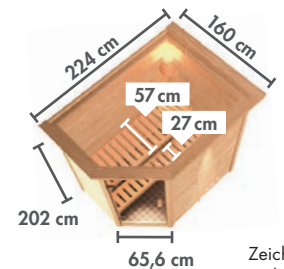

Zeichnung
und Maße
mit Dachkranz