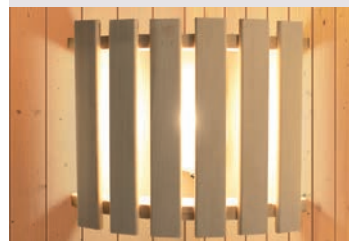

SAUNALEUCHE MODERN
Art.-Nr. 59853

SALZKRISTALL-LEUCHE
Art.-Nr. 52931

SYSTEMSAUNEN 68 mm AKTIONSSAUNEN ▶ YSTAD

INKLUSIVE
3 Liegen aus
nordischem
Massivholz

Abb. YSTAD mit Zubehör (gegen Aufpreis):
Saunaleuchte Modern und Kopfstütze Classic