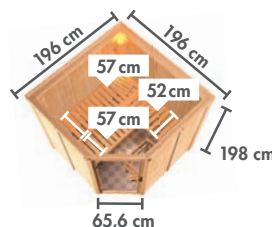

SYSTEMSAUNEN 68 mm TRADITIONELL

► **JARIN** Eckeinstieg

KLARGLAS
Klarglas-Ganzglastür

LICHTGRAU

NEU

Grundausrüstung
JARIN

► **JARIN** Eckeinstieg

BASISMODELL
(Maße B x T: 196 x 196 cm)

Ofenausstattung	
X ohne	35226
9 kW	35227
9 kW	35228
9 kW	35229

NEU LICHTGRAUE SAUNEN – DER HINGUCKER IN IHREM ZUHAUSE

Die lichtgrauen Saunen von KARIBU lassen ausgewählte Klassiker aus dem Sortiment in einer neuen modernen Optik erstrahlen und werden so zu einem echten Blickfang in Ihrer eigenen kleinen Wellness-Oase.

Die KARIBU Farben sind umweltfreundlich, lösemittelfrei und geruchslos, und enthalten keinerlei bekannte problematische Substanzen. Dies wird laufend von unabhängigen Instituten geprüft.

AUßEN
LICHTGRAU

RAL 7035

INNEN NATURBELASSEN

SPIEGELBARER
Aufbau möglich

MEHR **ZUBEHÖR** FÜR IHRE WOHLFÜHLOASE

KLIMAMESSSTATION PREMIUM
Art.-Nr. 46715

ERGONOMISCHE KOPFSTÜTZE
Art.-Nr. 59454

STERNENHIMMEL
Art.-Nr. 56421

**WEITERES
ZUBEHÖR
FINDEN SIE
AB S. 103**