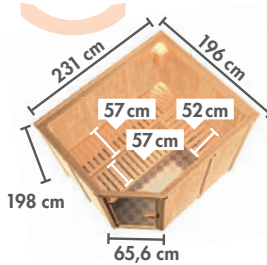

ATTRAKTIVE
Inneneinrichtung
aus Holz !

Abb. ARVIKA mit Zubehör (gegen Aufpreis):
Saunaleuchte Modern und Kopfstütze Classic

CLASSIC Bronzierte-Ganzglastür
Abb. HORNA mit Zubehör (gegen Aufpreis):
Saunaleuchte Modern und Kopfstütze Classic

Grundausrüstung
HORNA / ARVIKA

SPIEGELBARER
Aufbau möglich