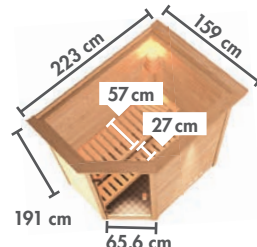

Zeichnung
und Maße
mit Dachkranz