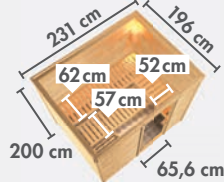

SONARA ▶ Seite 60