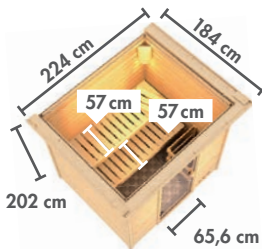

ENERGIESPAREND
Wärmedämmt mit Isolierglas

WÄHLEN SIE IHRE WUNSCHTÜR

MIT 4,5 kW-OFFEN !

- Perfekt für kleine Kabinen
- Energiesparend & kostengünstiger

GEEIGNET !
für 2 – 3 Personen

Grundausrüstung ANJA

KLARGLAS Klarglas-Ganzglastür
Abb. ANJA mit Dachkranz und Zubehör (gegen Aufpreis)

► **ANJA** Fronteinstieg

BASISMODELL
(BxTxH:196x170x198 cm)

DACHKRANZMODELL
(BxTxH:224 x 184 x 202 cm)

Ofen-ausstattung								
X ohne	80937	53519	80939	80941	80938	57026	80940	80942
4,5 kW	17155	17161	17168	17174	17158	17165	17171	17177
4,5 kW	17156	17163	17169	17175	17159	17166	17172	17178
BIO 4,5 kW	17157	17164	17170	17176	17160	17167	17173	17179

Zeichnung und Maße mit Dachkranz

WÄHLEN SIE IHRE WUNSCHTÜR – OHNE AUFPREIS

Mehr Informationen zu den Türvarianten finden Sie auf Seite 26.

ENERGIESPAREND

- Wärmedämmte Holztür mit klarem Isolierglas
- Lichtausschnitt: ca. 161 x 24 cm
- Rollverschluss
- Hochwertiger lackierter Türgriff im KARIBU Design

CLASSIC

- 8 mm bronzierte Ganzglastür
- Hochwertiger lackierter Türgriff im KARIBU Design
- Türbeschläge mittels Exzenter justierbar
- Bewährte Magnetverschluss-technik

MODERN

- Hochwertige 8 mm Graphit-Ganzglastür
- Exklusiver Edelstahlgriff (außen) in moderner Optik. Wegen der Hitze besteht dieser innen aus hochwertigem Holz
- Türbeschläge in modernem Anthrazit sind mittels Exzenter justierbar
- Bewährte Magnetverschluss-technik

KLARGLAS

- Hochwertige 8 mm Klarglas-Ganzglastür
- Türbeschläge in modernem Anthrazit und mittels Exzenter justierbar
- Bewährte Magnetverschluss-technik